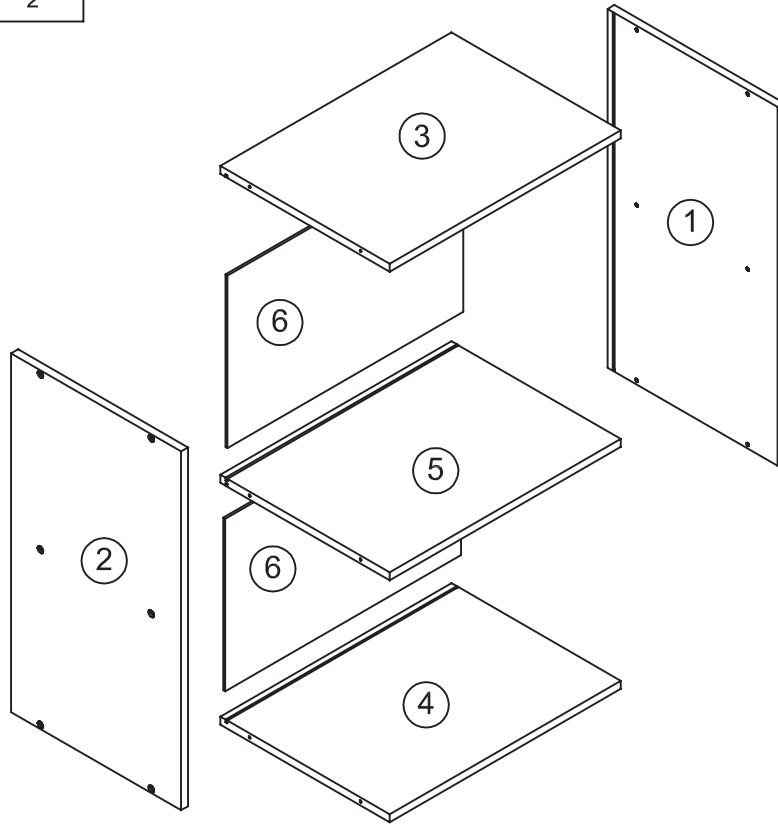

KUB Regal 1

Nr art.: 35466179

Nr art.: 35466669

REP	DIM	QTE
1	537,5 x 294 x 12	1
2	537,5 x 294 x 12	1
3	400 x 293 x 12	1
4	400 x 293 x 12	1
5	400 x 293 x 12	1
6	256 x 407 x 2,5	2

1

2

3

4

5

20 kg