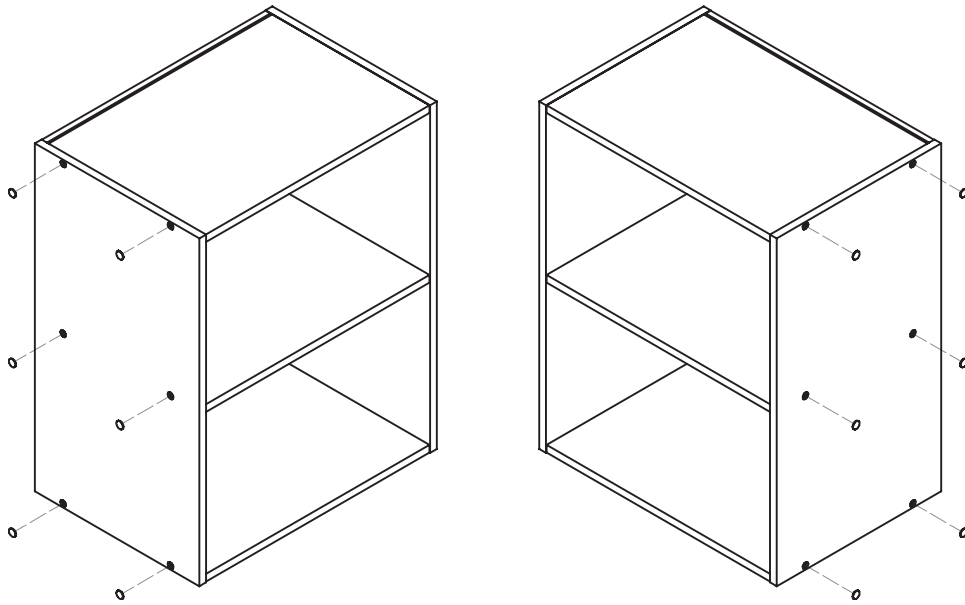

KUB Regal 1

Nr art.: 35466179

Nr art.: 35466669

REP	DIM	QTE
1	537,5 x 294 x 12	1
2	537,5 x 294 x 12	1
3	400 x 293 x 12	1
4	400 x 293 x 12	1
5	400 x 293 x 12	1
6	256 x 407 x 2,5	2

1

2

3

4

5

20 kg