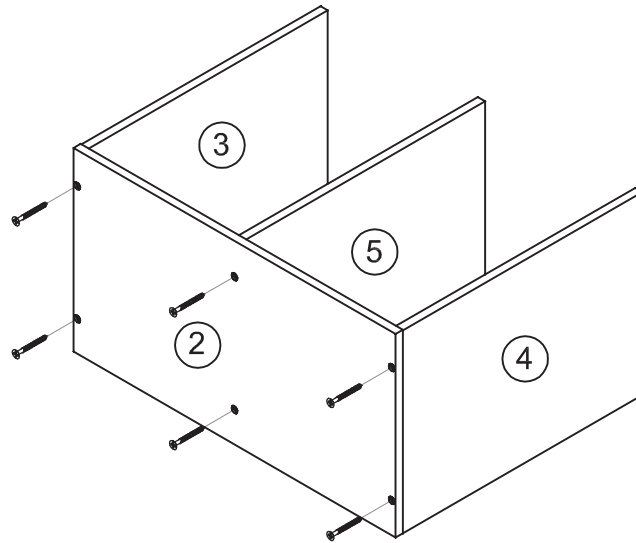

KUB Regal 1

Nr art.: 35466179

Nr art.: 35466669

REP	DIM	QTE
1	537,5 x 294 x 12	1
2	537,5 x 294 x 12	1
3	400 x 293 x 12	1
4	400 x 293 x 12	1
5	400 x 293 x 12	1
6	256 x 407 x 2,5	2

1

2

3

4

5

20 kg