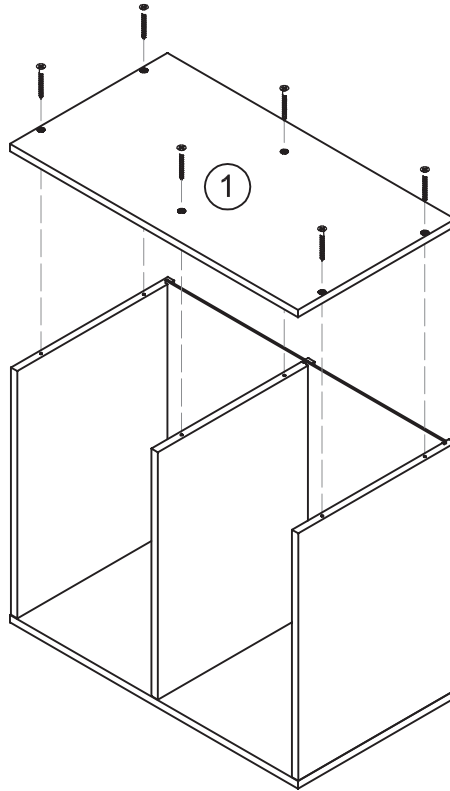

KUB Regal 1

Nr art.: 35466179

Nr art.: 35466669

REP	DIM	QTE
1	537,5 x 294 x 12	1
2	537,5 x 294 x 12	1
3	400 x 293 x 12	1
4	400 x 293 x 12	1
5	400 x 293 x 12	1
6	256 x 407 x 2,5	2

1

2

3

4

5

20 kg