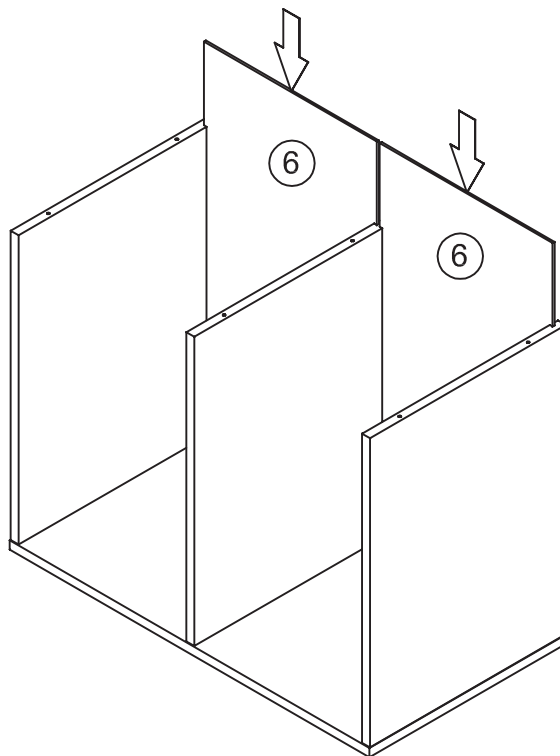

KUB Regal 1

Nr art.: 35466179

Nr art.: 35466669

REP	DIM	QTE
1	537,5 x 294 x 12	1
2	537,5 x 294 x 12	1
3	400 x 293 x 12	1
4	400 x 293 x 12	1
5	400 x 293 x 12	1
6	256 x 407 x 2,5	2

1

2

3

4

5

20 kg