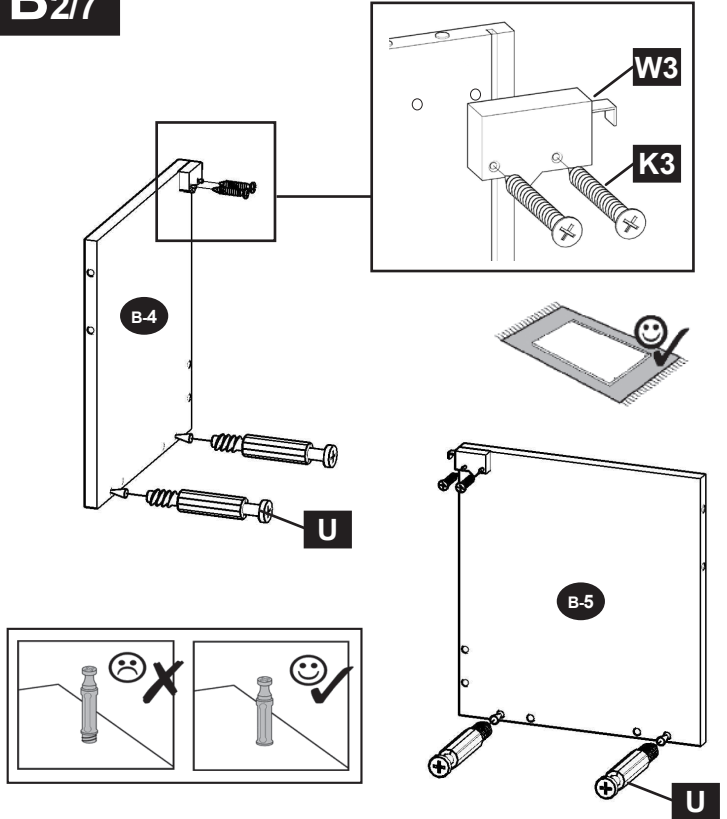

VANESSA

B

40 min.

B  8x32 x12	C1  MINI x2	D1  MINI x2	E  4x13 x4	K1  4x22 x2	K3  4x30 x4
M  x1	O  x1	R  x4	T  6,3x13 x4	U  x4	W3  x2
WV  L55 x2	V2  3,5x16 x5	GLUE  x1			

B17

B27

B37

B47

B517

B617

B717