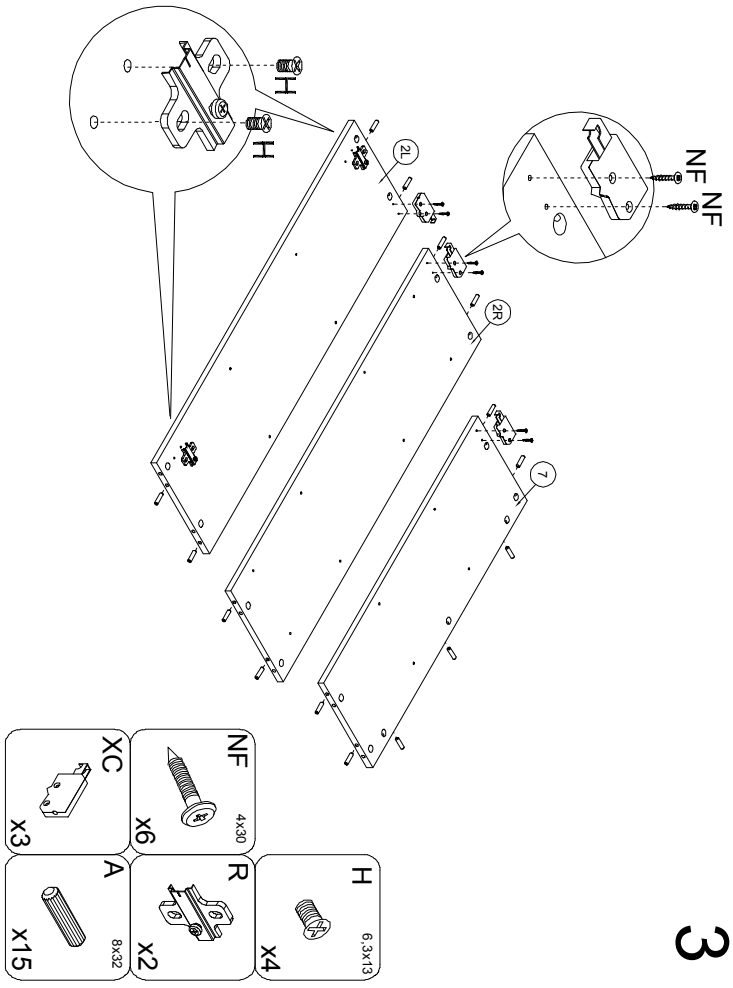

HARRY

WTR WISZ

11.07.2016

H2

- D** Montageanleitung
- FR** Notice de montage
- NL** Handleiding voor de montage
- CZ** Montážní návod
- HU** Szerelési útmutató
- TR** Montaj talimatı
- GB** Assembly Instructions
- IT** Istruzioni di montaggio
- PL** Instrukcja montażu
- SK** Návod na montáž
- RO** Instrucțiuni de montaj
- RU** Инструкции по монтажу

2-2,5

1

ZC x6	NF 4x30 x6	Z	GLUE x8	W	YA 4x27 x2	C x15	Z	YD 7x50 x4
N 3x20 x34	R x2	ZE x8	H 6,3x13 x4	B x15	NA 4x13 x4	PC x2	ZG x4	WB x1
ZC x6	NF 4x30 x6	N 3x20 x34	ZE x8	Z x8	ZA x2	PC x2	ZG x4	WB x1
X6	A 8x32 x19	X2	H 6,3x13 x4	B x15	YA 4x27 x2	C x15	Z x4	YD 7x50 x1
X3	X19	X2	X4	X15	X2	X15	X4	X1
X3	X19	X2	X4	X15	X2	X15	X4	X1

2

3

- H 6.3x13 x4
- R x2
- A 8x32 x15
- NF 4x30 x6
- XC x3

5

- GLUE x1
- B x4
- A 8x32 x4

4

6

- B x11

- GLUE x1

- GLUE x1
- B x4
- A 8x32 x4

7

8

9

10

11

13