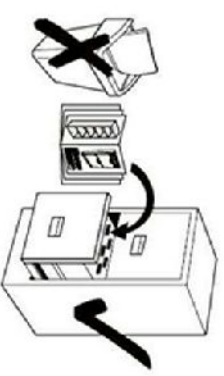

HARRY

WTR WISZ

11.07.2016

H2

- D** Montageanleitung
- FR** Notice de montage
- NL** Handleiding voor de montage
- CZ** Montážní návod
- HU** Szerelési útmutató
- TR** Montaj talimatı
- GB** Assembly Instructions
- IT** Istruzioni di montaggio
- PL** Instrukcja montażu
- SK** Návod na montáž
- RO** Instrucțiuni de montaj
- RU** Инструкции по монтажу

2-2,5

1

ZC x6	NF 4x30 x6	Z	GLUE x8	W	YA 4x27 x2	C x15	Z	YD 7x50 x4
N 3x20 x34	R x2	ZE x8	H 6,3x13 x4	B x15	NA 4x13 x4	PC x2	ZG x4	WB x1
ZC x6	NF 4x30 x6	N 3x20 x34	ZE x8	Z x8	ZA x2	PC x2	ZG x4	WB x1
X6	A 8x32 x19	X2	H 6,3x13 x4	B x15	YA 4x27 x2	C x15	Z x4	YD 7x50 x1
X3	X19	X2	X4	X15	X2	X15	X4	X1
X3	X19	X2	X4	X15	X2	X15	X4	X1