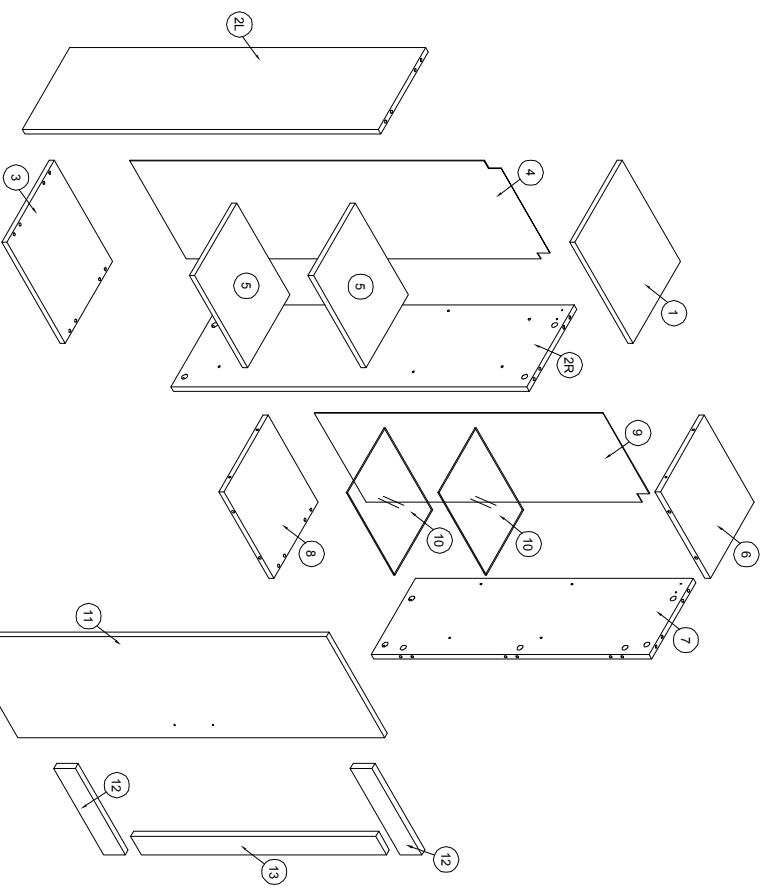

HARRY

WTR WISZ

11.07.2016

H2

- D** Montageanleitung
- FR** Notice de montage
- NL** Handleiding voor de montage
- CZ** Montážní návod
- HU** Szerelési útmutató
- TR** Montaj talimatı
- GB** Assembly Instructions
- IT** Istruzioni di montaggio
- PL** Instrukcja montażu
- SK** Návod na montáž
- RO** Instrucțiuni de montaj
- RU** Инструкции по монтажу

2-2,5

1

ZC x6	NF 4x30 x6	Z	GLUE x8	W	YA 4x27 x2	C x15	Z	YD 7x50 x4
N 3x20 x34	R x2	ZE x8	H 6,3x13 x4	B x15	NA 4x13 x4	PC x2	ZG x4	WB x1
ZC x6	NF 4x30 x6	N 3x20 x34	ZE x8	Z x8	ZA x2	PC x2	ZG x4	WB x1
X6	A 8x32 x19	X2	H 6,3x13 x4	B x15	YA 4x27 x2	C x15	Z x4	YD 7x50 x1
X3	X19	X2	X4	X15	X2	X15	X4	X1
X3	X19	X2	X4	X15	X2	X15	X4	X1

2

3

- H 6.3x13 x4
- R x2
- A 8x32 x15
- NF 4x30 x6
- XC x3

5

- GLUE x1
- B x4
- A 8x32 x4

4

6

- B x11