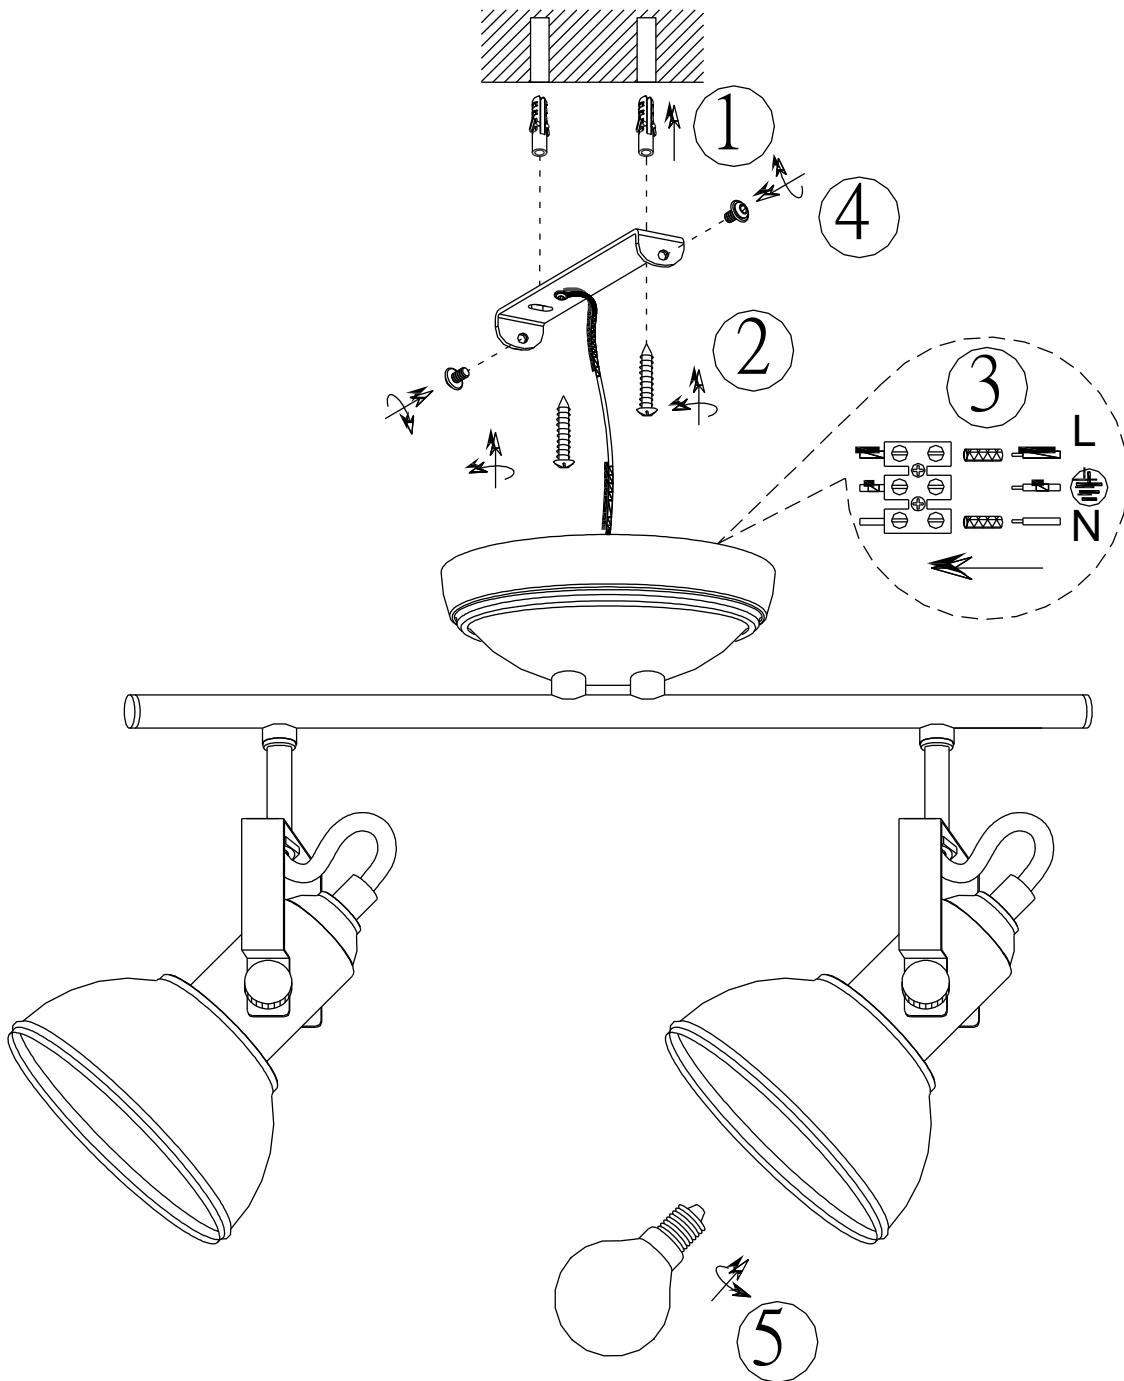

REV 2.0

230V~ 50Hz, 2 x E14 / max. 40W