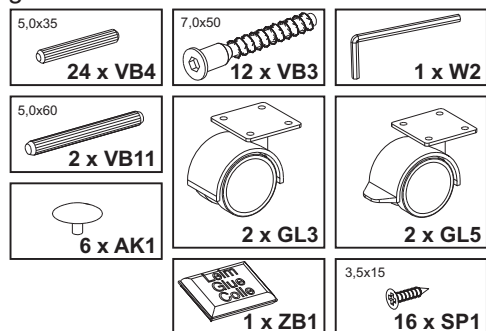

Montageanleitung
Assembly instructions
Instructions de montage
Instrucciones de montaje
Istruzioni per il montaggio
Инструкция для монтажа
Instrukcja montażu
Montážní návod
Návod na montáž
Szerelési utasítás
Инструкция за монтаж
Kurulum Talimatları
Navodilo za montažo
Montagehandleiding
A s e n n u s o h j e
Upute o montaži

SPRINT
Art.-Nr. 290-001

Beschläge / fittings / Ferrures pour meubles / Herrajes / Guarnizioni / Железные оправы для мебели / Okucia / Kování / Kovanie / Vasalások / обков / Parçaları / okovje / Hang- en sluitwerk / helat / Obloge