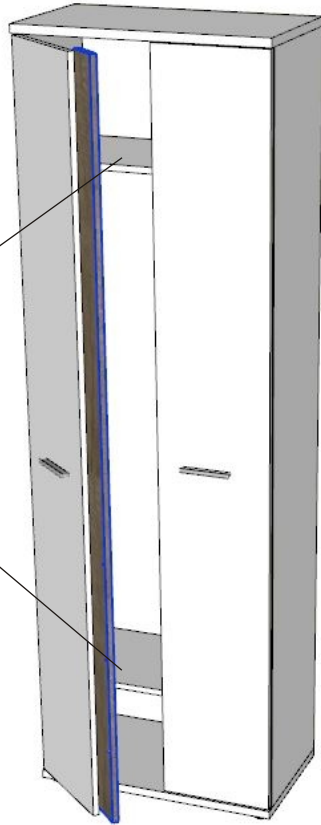

VERONA

Hochschrank

70-155-...-3

1/8

meble
okmed
DEMKO

wyprodukowano dla / made for / produziert für
BEGA GRUPPE
producent: **MEBLE OKMED** POLAND

BEGA
GRUPPE

½	1	16x360x640	x1
	8	16x360x640	x1
	5	16x1923x289	x1
	6	16x1923x289	x1
	7	16x93x1923	x1

2/2	3	16x341x1929	x1
	4	16x341x1929	x1
	2	16x306x607	x1
	11	16x306x607	x1
	9	3x311x1945	x1
10	3x311x1945	x1	

U75  x2	U75A  ø3,5x27 x4	KD1  ø8x35 x12	ZM1B  x4	ZM1  ø16 x4
ZM1A  x4	K1  ø7x50 x8	KK1  x1	S1  x12	Ww1  x1
W1  ø3x16 x8	PP  x4	Z1  x6	Z1P  x6	W4  ø4x13 x12
KRW1  ø8 x1	W11  3,5x16 x2	SS3  x4	W6  Ø4x20 x4	W7  ø4x30 x5

VERONA

Hochschrank

3/8

01

02

VERONA

Hochschrank

4/8

VERONA

Hochschrank

6/8

08

09

10

S1

W4