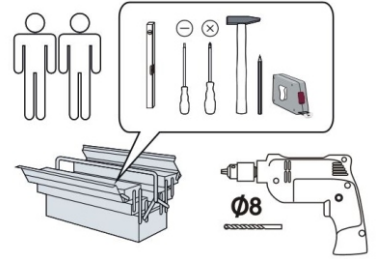

VERONA

Hochschrank

70-155-...-3

1/8

meble
okmed
DEMKO

wyprodukowano dla / made for / produziert für
BEGA GRUPPE
producent: **MEBLE OKMED** POLAND

BEGA
GRUPPE

½	1	16x360x640	x1
	8	16x360x640	x1
	5	16x1923x289	x1
	6	16x1923x289	x1
	7	16x93x1923	x1