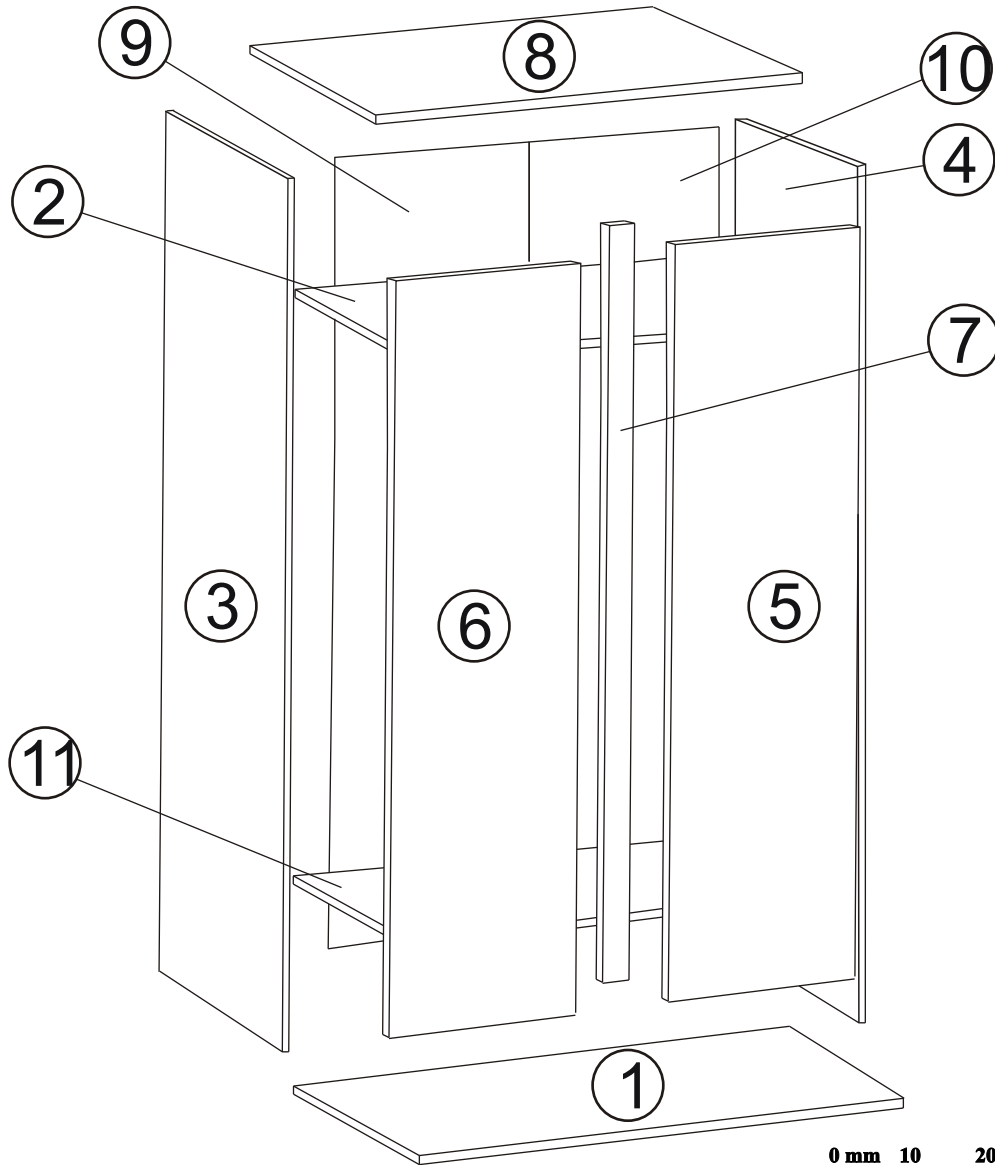

VERONA

Hochschrank

70-155-...-3

1/8

meble
okmed
DEMKO

wyprodukowano dla / made for / produziert für
BEGA GRUPPE
producent: **MEBLE OKMED** POLAND

BEGA
GRUPPE

½	1	16x360x640	x1
	8	16x360x640	x1
	5	16x1923x289	x1
	6	16x1923x289	x1
	7	16x93x1923	x1

VERONA

Hochschrank

3/8

01

02

VERONA

Hochschrank

4/8

03

04

05

VERONA

Hochschrank

5/8

06

07

VERONA

Hochschrank

6/8

08

09

10

S1

W4