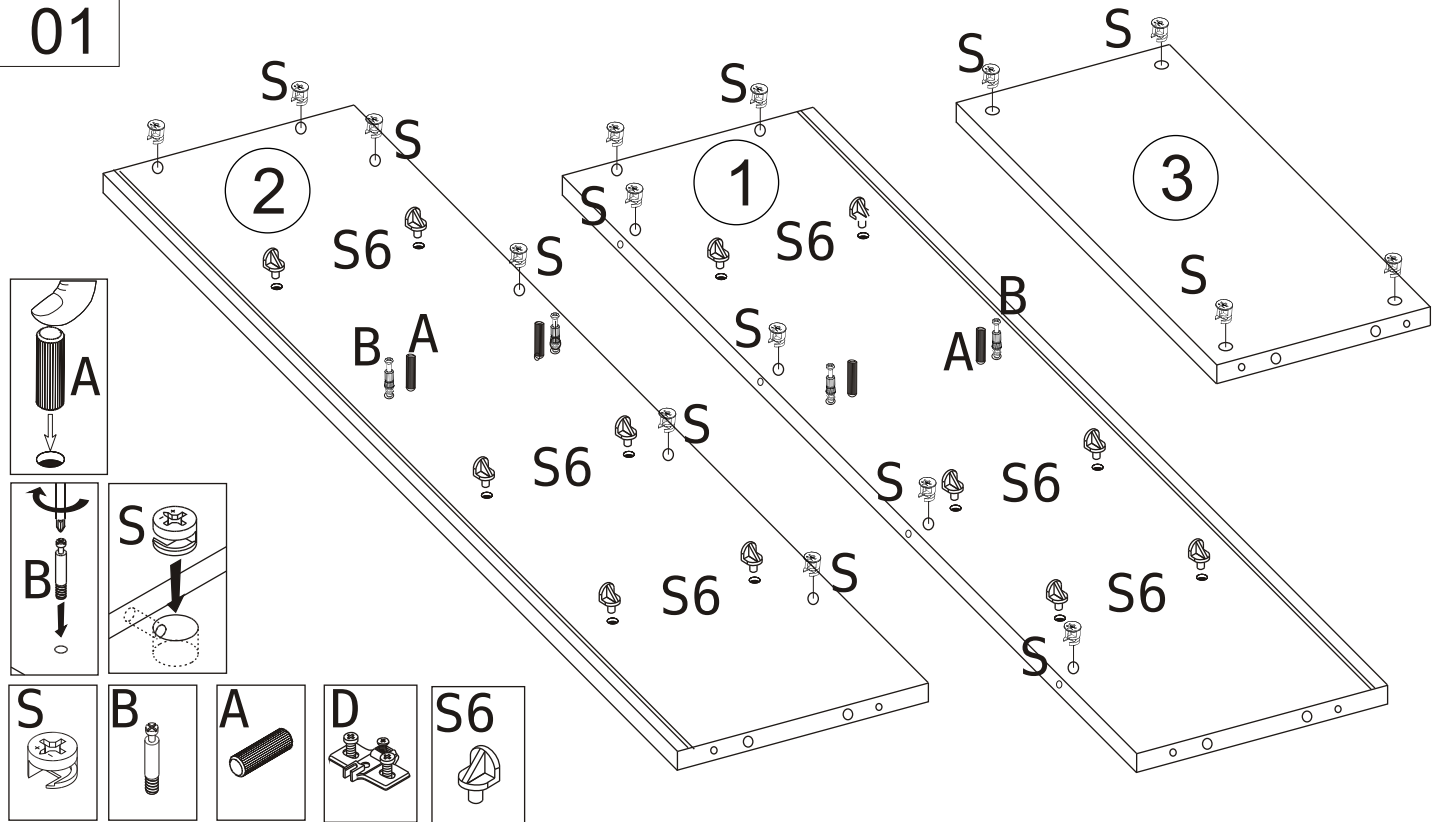

Garderobe STONE Schrank

70-679-....-3

1/5

meble Lokmed

wyprodukowano dla / made for / produziert für
BEGA GRUPPE
 producent: **MEBLE OKMED** POLAND

1	EL-STO-GAR-SZA-BOK-L-BE	16x350x1893	x1
2	EL-STO-GAR-SZA-BOK-P-BE	16x350x1893	x1
5	EL-STO-GAR-SZA-DACH-D-BE	16x600x350	x1
4	EL-STO-GAR-SZA-DACH-G-BE	16x600x350	x1
7	EL-STO-GAR-SZA-LIST-D-BE	16x601x60	x1
7	EL-STO-GAR-SZA-LIST-G-BE	16x601x60	x1
6	EL-STO-GAR-SZA-LIST-L-BE	16x1805x60	x1
6	EL-STO-GAR-SZA-LIST-P-BE	16x1805x60	x1
8	EL-STO-GAR-SZA-PLECY-HDF-BI	3x292x1909	x2
3	EL-STO-GAR-SZA-WIEN-BE	16x567x331	x1
10	EL-STO-GAR-SZA-FRO-BI	16x247x1799	x1
11	EL-STO-GAR-SZA-POŁ-BE	16x567x331	x3
9	EL-STO-GAR-SZA-FRO-LUS-BI	16x227x1799	x1

01

02

03

03

04

05

06

07