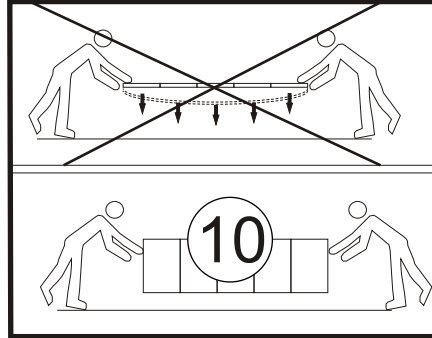

Garderobe STONE Schrank

70-679-....-3

1/5

meble Lokmed

wyprodukowano dla / made for / produziert für
BEGA GRUPPE
 producent: **MEBLE OKMED** POLAND

1	EL-STO-GAR-SZA-BOK-L-BE	16x350x1893	x1
2	EL-STO-GAR-SZA-BOK-P-BE	16x350x1893	x1
5	EL-STO-GAR-SZA-DACH-D-BE	16x600x350	x1
4	EL-STO-GAR-SZA-DACH-G-BE	16x600x350	x1
7	EL-STO-GAR-SZA-LIST-D-BE	16x601x60	x1
7	EL-STO-GAR-SZA-LIST-G-BE	16x601x60	x1
6	EL-STO-GAR-SZA-LIST-L-BE	16x1805x60	x1
6	EL-STO-GAR-SZA-LIST-P-BE	16x1805x60	x1
8	EL-STO-GAR-SZA-PLECY-HDF-BI	3x292x1909	x2
3	EL-STO-GAR-SZA-WIEN-BE	16x567x331	x1
10	EL-STO-GAR-SZA-FRO-BI	16x247x1799	x1
11	EL-STO-GAR-SZA-POŁ-BE	16x567x331	x3
9	EL-STO-GAR-SZA-FRO-LUS-BI	16x227x1799	x1