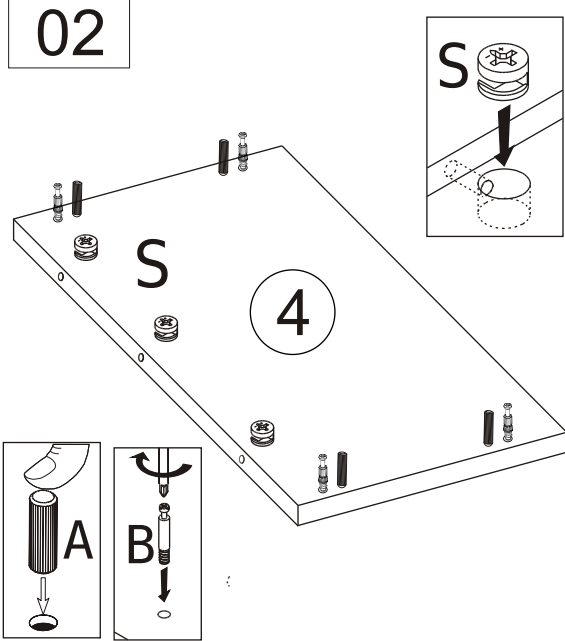

Garderobe STONE Schrank

70-679-....-3

1/5

meble Lokmed

wyprodukowano dla / made for / produziert für
BEGA GRUPPE
 producent: **MEBLE OKMED** POLAND

1	EL-STO-GAR-SZA-BOK-L-BE	16x350x1893	x1
2	EL-STO-GAR-SZA-BOK-P-BE	16x350x1893	x1
5	EL-STO-GAR-SZA-DACH-D-BE	16x600x350	x1
4	EL-STO-GAR-SZA-DACH-G-BE	16x600x350	x1
7	EL-STO-GAR-SZA-LIST-D-BE	16x601x60	x1
7	EL-STO-GAR-SZA-LIST-G-BE	16x601x60	x1
6	EL-STO-GAR-SZA-LIST-L-BE	16x1805x60	x1
6	EL-STO-GAR-SZA-LIST-P-BE	16x1805x60	x1
8	EL-STO-GAR-SZA-PLECY-HDF-BI	3x292x1909	x2
3	EL-STO-GAR-SZA-WIEN-BE	16x567x331	x1
10	EL-STO-GAR-SZA-FRO-BI	16x247x1799	x1
11	EL-STO-GAR-SZA-POŁ-BE	16x567x331	x3
9	EL-STO-GAR-SZA-FRO-LUS-BI	16x227x1799	x1

01

02

03

03

04

05

06

07