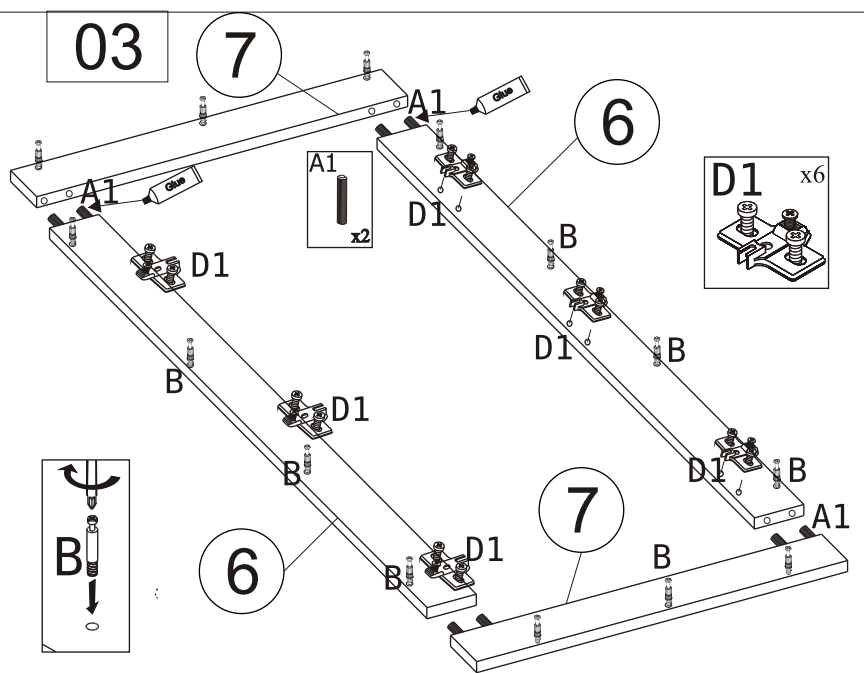

Garderobe STONE Schrank

70-679-....-3

1/5

meble Lokmed

wyprodukowano dla / made for / produziert für
BEGA GRUPPE
 producent: **MEBLE OKMED** POLAND

1	EL-STO-GAR-SZA-BOK-L-BE	16x350x1893	x1
2	EL-STO-GAR-SZA-BOK-P-BE	16x350x1893	x1
5	EL-STO-GAR-SZA-DACH-D-BE	16x600x350	x1
4	EL-STO-GAR-SZA-DACH-G-BE	16x600x350	x1
7	EL-STO-GAR-SZA-LIST-D-BE	16x601x60	x1
7	EL-STO-GAR-SZA-LIST-G-BE	16x601x60	x1
6	EL-STO-GAR-SZA-LIST-L-BE	16x1805x60	x1
6	EL-STO-GAR-SZA-LIST-P-BE	16x1805x60	x1
8	EL-STO-GAR-SZA-PLECY-HDF-BI	3x292x1909	x2
3	EL-STO-GAR-SZA-WIEN-BE	16x567x331	x1
10	EL-STO-GAR-SZA-FRO-BI	16x247x1799	x1
11	EL-STO-GAR-SZA-POŁ-BE	16x567x331	x3
9	EL-STO-GAR-SZA-FRO-LUS-BI	16x227x1799	x1

01

02

03

03

04

05

06

07