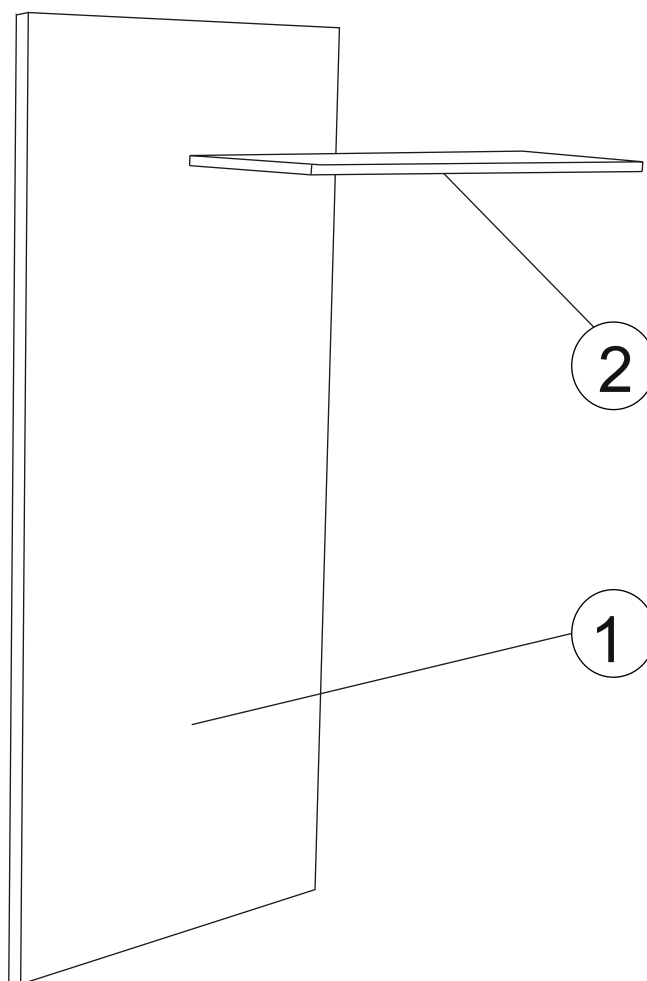

# VERONA Panel

31-155-..-3

Nr 1/4

meble  
okmed  
DEMKO

wyprodukowano dla / made for / produziert für  
**BEGA GRUPPE**  
producent: **MEBLE OKMED POLAND**

**BEGA**  
GRUPPE

MAX  
3 KG

1	16x1540x650	x1
2	16x260x650	x1

<b>K1</b>  ø7x50 x3	<b>ZRM1</b>  x3	<b>ME1</b>  Miniéuro 4x13 x6	<b>KK1</b>  x1	<b>OS1</b>  x4
<b>WL1</b>  x1	<b>R2</b>  x3	<b>W7</b>  ø4x30 x6	<b>W8</b>  ø4x35 x2	
<b>W9</b>  ø4x40 x2	<b>KR</b>  ø8 x3			

01

02

03