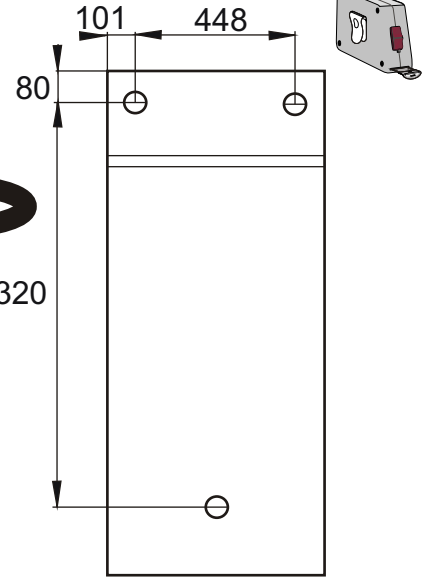

# VERONA Panel

31-155-..-3

Nr 1/4

meble  
okmed  
DEMKO

wyprodukowano dla / made for / produziert für  
**BEGA GRUPPE**  
producent: **MEBLE OKMED POLAND**

**BEGA**  
GRUPPE

MAX  
3 KG

1	16x1540x650	x1
2	16x260x650	x1

<b>K1</b>  ø7x50 x3	<b>ZRM1</b>  x3	<b>ME1</b>  Miniéuro 4x13 x6	<b>KK1</b>  x1	<b>OS1</b>  x4
<b>WL1</b>  x1	<b>R2</b>  x3	<b>W7</b>  ø4x30 x6	<b>W8</b>  ø4x35 x2	
<b>W9</b>  ø4x40 x2	<b>KR</b>  ø8 x3			

01

02

03