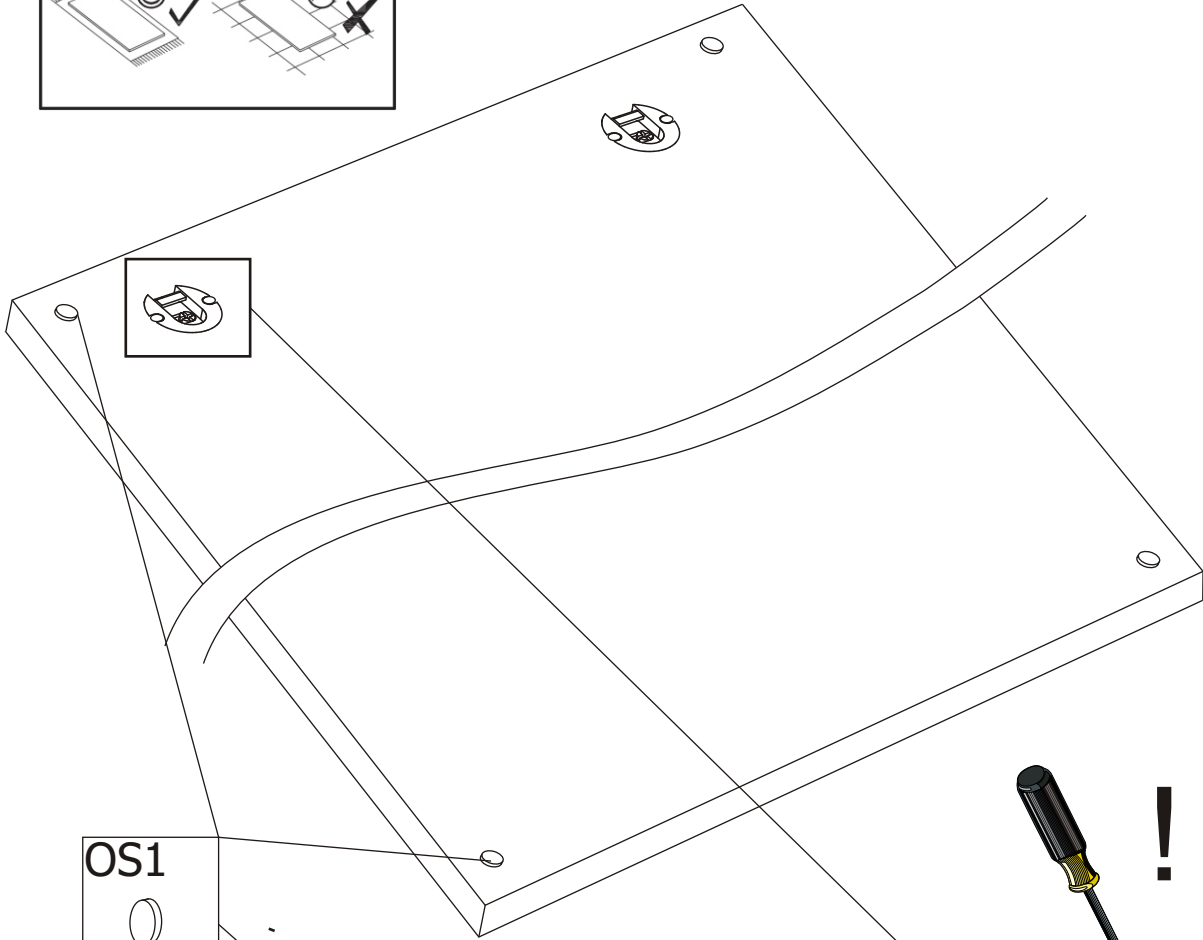

VERONA Spiegel

54-155-..-3

Nr 1/2

wyprodukowano dla / made for / produziert für
BEGA GRUPPE
producent: **MEBLE OKMED** POLAND

KR

KR

VERONA

Spiegel

Nr 2/2

01

16x650x975 x1

ZRM1	ME1
x2	Minieuro 4x13
	x4
OS1	KR
x4	ø8
	x2