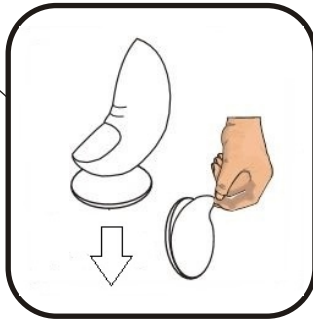

VERONA

Spiegel

Nr 2/2

01

16x650x975 x1

ZRM1	ME1
x2	Minieuro 4x13
	x4
OS1	KR
x4	ø8
	x2