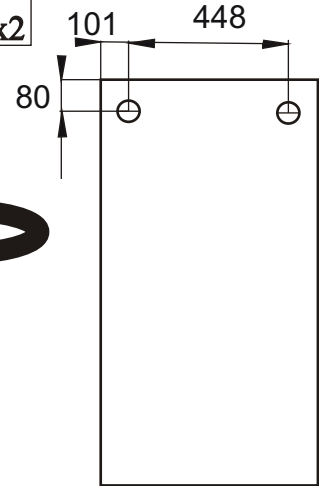

VERONA Spiegel

54-155-..-3

Nr 1/2

wyprodukowano dla / made for / produziert für
BEGA GRUPPE
producent: **MEBLE OKMED** POLAND

KR

KR

VERONA

Spiegel

Nr 2/2

01

16x650x975 x1

ZRM1	ME1
x2	Minieuro 4x13
	x4
OS1	KR
x4	ø8
	x2