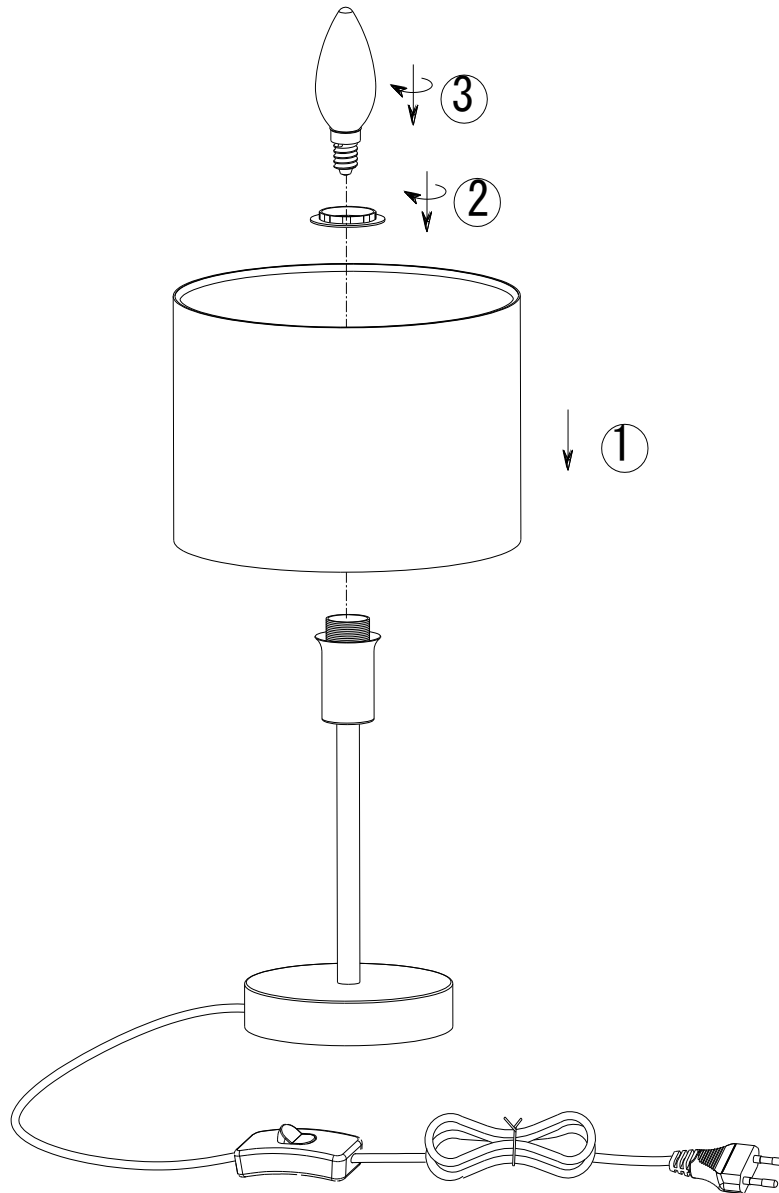

230V ~ 50Hz, 1 x E27 / max. 40W