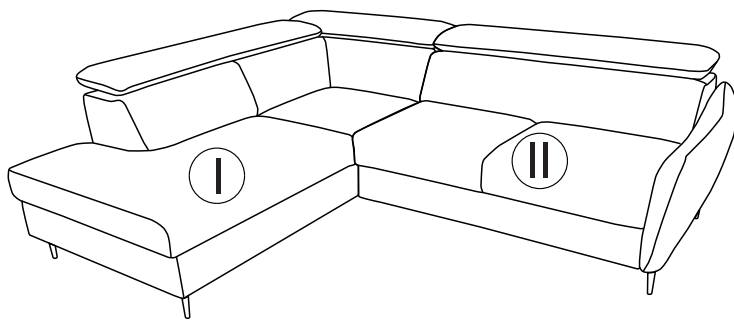

OTHELLO

30min

I

II

Ax4

H=100mm

Bx3

H=100mm