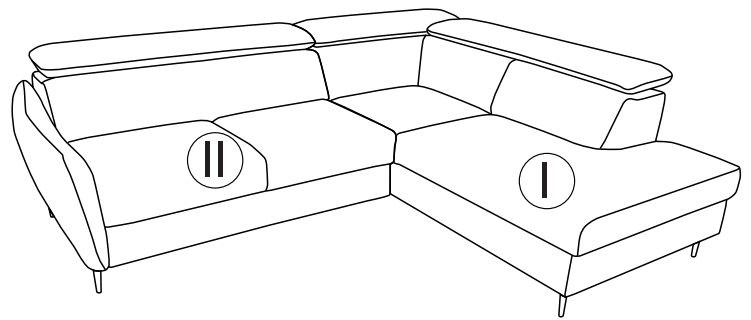

OTHELLO

30min

I

II

Ax4

H=100mm

Bx3

H=100mm