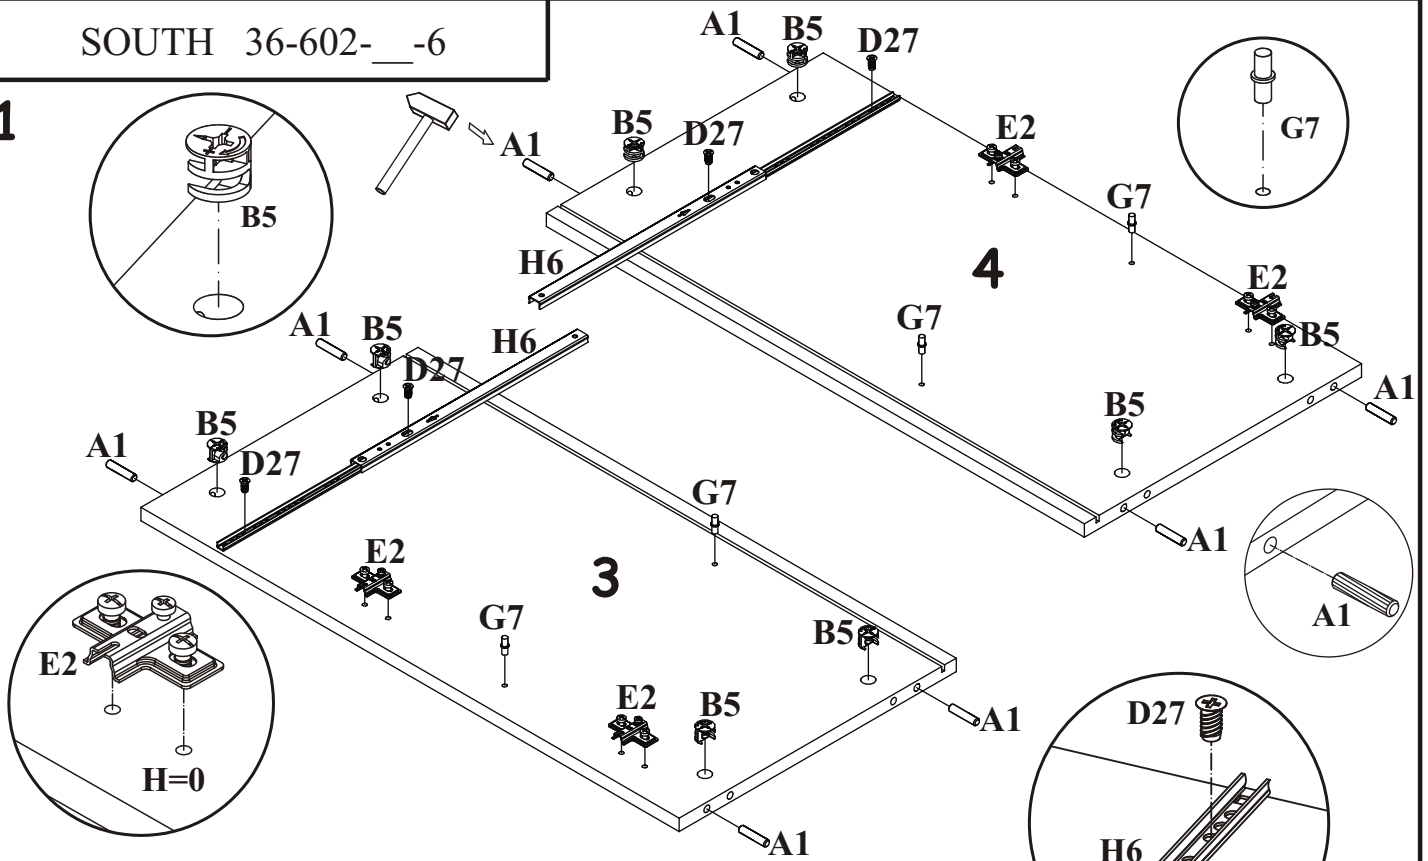

SOUTH 36-602-__-6

90 min

NO	Dim.		Col.-No	Qty
1	902	400	1	1
2	902	400	1	1
3	735	379	1	1
4	735	379	1	1
5	735	359	1	1
6	426	350	1	2
7	546	446	2	2
8	446	180	2	1
9	446	180	2	1
10	350	120	2	2
11	350	120	2	2
12	393	106	2	2
13	404	354	2	2
14	746	440	2	1
15	746	440	2	1

A1 X16  ø8x36	B4 X16 	B5 X12  Ø15x12	G5 X12 	B7 X4  Ø15x10,3	G8 X4  Ø20
E21 X4  Ø35 H=0	E2 X4  H=0	D10 X10  USØ3,5x13	B11 X16  Ø7x50	G4 X8 	G4* X8 
TM3 X4  L-256mm	UP6 X12  UPØ4x30	Z2 X6  Ø5	G16 X5 	UP13 X13  UPØ3x16	G7 X8 
H6 X2  L-342mm	D27 X8  ESØ6x8	D18 X4  M4x9	L1 X1 	KR1 X1 	G2 X1 
SK X4  H=120	S1 X16 				

1

2

3

4

5

6

7

8

9

10

11

X=y \uparrow 90°

12

13

14