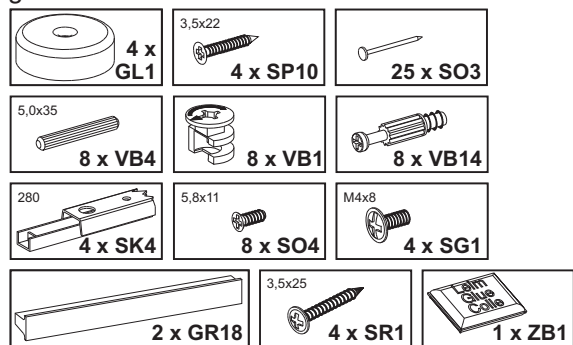

Montageanleitung
Assembly instructions
Instructions de montage
Instrucciones de montaje
Istruzioni per il montaggio
Инструкция для монтажа
Instrukcja montażu
Montážní návod
Návod na montáž
Szerelési utasítás
Инструкция за монтаж
Kurulum Talimatları
Navodilo za montažo
Montagehandleiding
A s e n n u s o h j e
Upute o montaži

JACK 1
Art.-Nr. 616-001

Beschläge / fittings / Ferrures pour meubles / Herrajes / Guarnizioni / Железные оправы для мебели / Okucia / Kování / Kovanie / Vasalások / обков / Parçaları / okovje / Hang- en sluitwerk / helat / Obloge