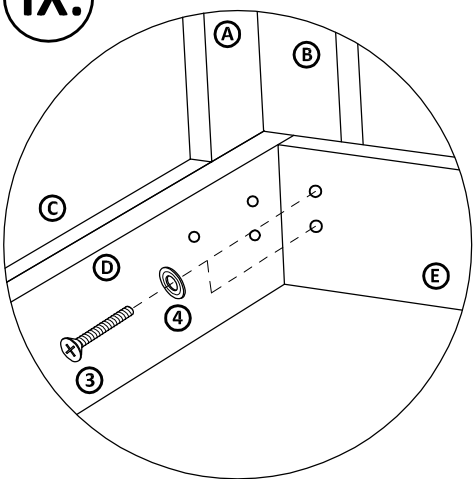

Montážne kovanie

 kolík 10x40 - 20ks	 kolík 10x60 - 12ks	 zápustná skrutka 6x35 - 20ks	 okenná podložka - 20ks
 imbus. kľúč - 1ks	 konfirmát 7/50 - 4ks	 lepidlo - 1ks	 samorezka 4/16 pre stôl s rozmerom : 90x160 - 56ks 80x120 - 40ks 70x110 - 40ks 80x80 - 32ks
 plastový klzák - 8ks	 klinec 1,8x32 - 16ks	 spojka s krytom Quatro biela pre stôl s rozmerom : 90x160 - 14ks 80x120 - 10ks 70x110 - 10ks 80x80 - 8ks	

Časti výrobku

V.

VI.

VII.

VIII.

IX.

X.

XI.