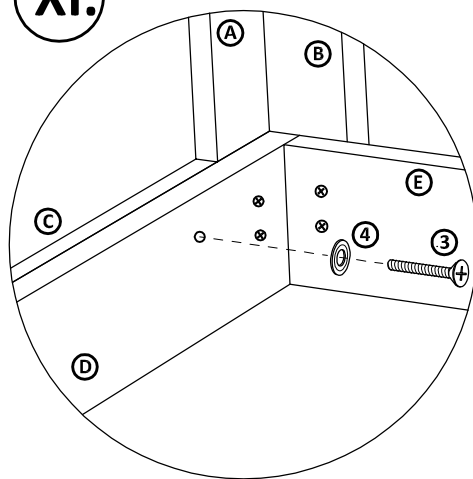

Montážne kovanie

 kolík 10x40 - 20ks	 kolík 10x60 - 12ks	 zápustná skrutka 6x35 - 20ks	 okenná podložka - 20ks
 imbus. kľúč - 1ks	 konfirmát 7/50 - 4ks	 lepidlo - 1ks	 samorezka 4/16 pre stôl s rozmerom : 90x160 - 56ks 80x120 - 40ks 70x110 - 40ks 80x80 - 32ks
 plastový klzák - 8ks	 klinec 1,8x32 - 16ks	 spojka s krytom Quatro biela pre stôl s rozmerom : 90x160 - 14ks 80x120 - 10ks 70x110 - 10ks 80x80 - 8ks	

Časti výrobku

V.

VI.

VII.

VIII.

IX.

X.

XI.