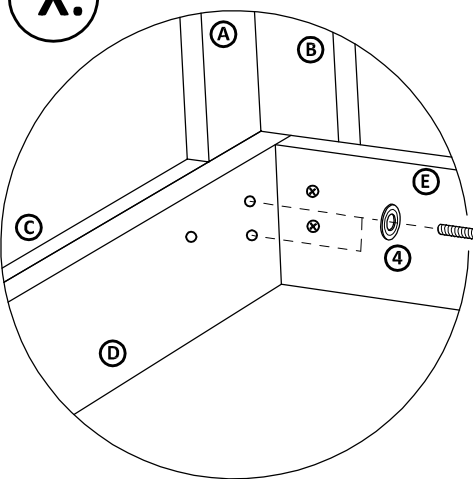

Montážne kovanie

 kolík 10x40 - 20ks	 kolík 10x60 - 12ks	 zápustná skrutka 6x35 - 20ks	 okenná podložka - 20ks
 imbus. kľúč - 1ks	 konfirmát 7/50 - 4ks	 lepidlo - 1ks	 samorezka 4/16 pre stôl s rozmerom : 90x160 - 56ks 80x120 - 40ks 70x110 - 40ks 80x80 - 32ks
 plastový klzák - 8ks	 klinec 1,8x32 - 16ks	 spojka s krytom Quatro biela pre stôl s rozmerom : 90x160 - 14ks 80x120 - 10ks 70x110 - 10ks 80x80 - 8ks	

Časti výrobku

V.

VI.

VII.

VIII.

IX.

X.

XI.