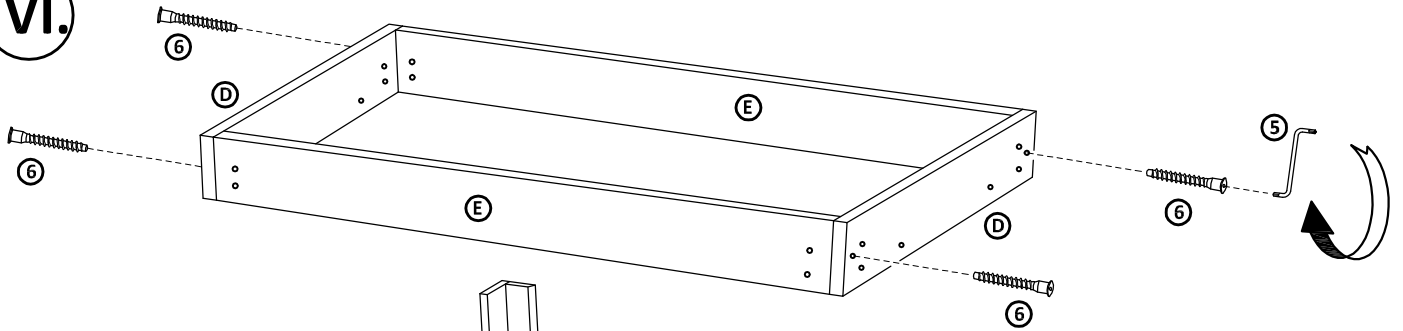

Montážne kovanie

 kolík 10x40 - 20ks	 kolík 10x60 - 12ks	 zápustná skrutka 6x35 - 20ks	 okenná podložka - 20ks
 imbus. kľúč - 1ks	 konfirmát 7/50 - 4ks	 lepidlo - 1ks	 samorezka 4/16 pre stôl s rozmerom : 90x160 - 56ks 80x120 - 40ks 70x110 - 40ks 80x80 - 32ks
 plastový klzák - 8ks	 klinec 1,8x32 - 16ks	 spojka s krytom Quatro biela pre stôl s rozmerom : 90x160 - 14ks 80x120 - 10ks 70x110 - 10ks 80x80 - 8ks	

Časti výrobku

V.

VI.

VII.

VIII.

IX.

X.

XI.