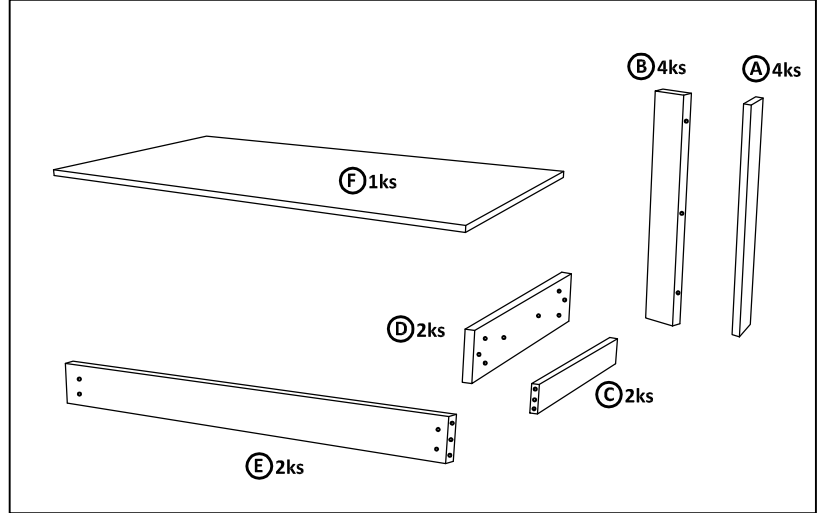

jedálenský stôl, konferenčný stolík NORDIC, TREVOR

rozмеры : 900x1600
800x1200
700x1100
800x800

str. 1

Stôl sa dodá va v demontovanom stave. Stôl tvorí 1 balík

Montážny návod

Polyetylénovú fóliu v ktorej bol zabalený výrobok ponechajte pri montáži pod elementmi. Zabráňte tým znečisteniu potahovej látky, prípadnému oderu.

Montážne kovanie

 kolík 10x40 - 20ks	 kolík 10x60 - 12ks	 zápustná skrutka 6x35 - 20ks	 okenná podložka - 20ks
 imbus. kľúč - 1ks	 konfirmát 7/50 - 4ks	 lepidlo - 1ks	 samorezka 4/16 pre stôl s rozmerom : 90x160 - 56ks 80x120 - 40ks 70x110 - 40ks 80x80 - 32ks
 plastový klzák - 8ks	 klinec 1,8x32 - 16ks	 spojka s krytom Quatro biela pre stôl s rozmerom : 90x160 - 14ks 80x120 - 10ks 70x110 - 10ks 80x80 - 8ks	

Časti výrobku

V.

VI.

VII.

VIII.

IX.

X.

XI.

XII.

14 - 8 x
podľa rozmeru stola

XIII.

Po zmontovaní výrobku vhodte polyetylénovú fóliu a kartón do kontajnera s príslušným označením označením plasty/kartón

Návod na ošetrovanie a údržbu nábytku :

Počas používania po polroku a potom raz do roka skontrolujte skrutky a v prípade ich uvoľnenia pevne dotiahnite. Výrobok netiahajte po podlahe, ale prekladajte.