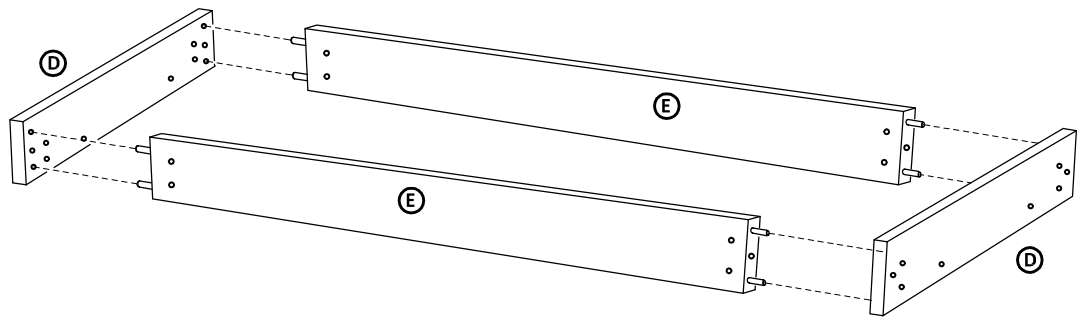

jedálenský stôl, konferenčný stolík NORDIC, TREVOR

rozмеры : 900x1600
800x1200
700x1100
800x800

str. 1

Stôl sa dodá va v demontovanom stave. Stôl tvorí 1 balík

Montážny návod

Polyetylénovú fóliu v ktorej bol zabalený výrobok ponechajte pri montáži pod elementmi. Zabráňte tým znečisteniu potahovej látky, prípadnému oderu.

Montážne kovanie

 kolík 10x40 - 20ks	 kolík 10x60 - 12ks	 zápustná skrutka 6x35 - 20ks	 okenná podložka - 20ks
 imbus. kľúč - 1ks	 konfirmát 7/50 - 4ks	 lepidlo - 1ks	 samorezka 4/16 pre stôl s rozmerom : 90x160 - 56ks 80x120 - 40ks 70x110 - 40ks 80x80 - 32ks
 plastový klzák - 8ks	 klinec 1,8x32 - 16ks	 spojka s krytom Quatro biela pre stôl s rozmerom : 90x160 - 14ks 80x120 - 10ks 70x110 - 10ks 80x80 - 8ks	

Časti výrobku

V.

VI.

VII.

VIII.

IX.

X.

XI.

XII.

14 - 8 x
podľa rozmeru stola

XIII.

Po zmontovaní výrobku vhodte polyetylénovú fóliu a kartón do kontajnera s príslušným označením označením plasty/kartón

Návod na ošetrovanie a údržbu nábytku :

Počas používania po polroku a potom raz do roka skontrolujte skrutky a v prípade ich uvoľnenia pevne dotiahnite. Výrobok netiahajte po podlahe, ale prekladajte.