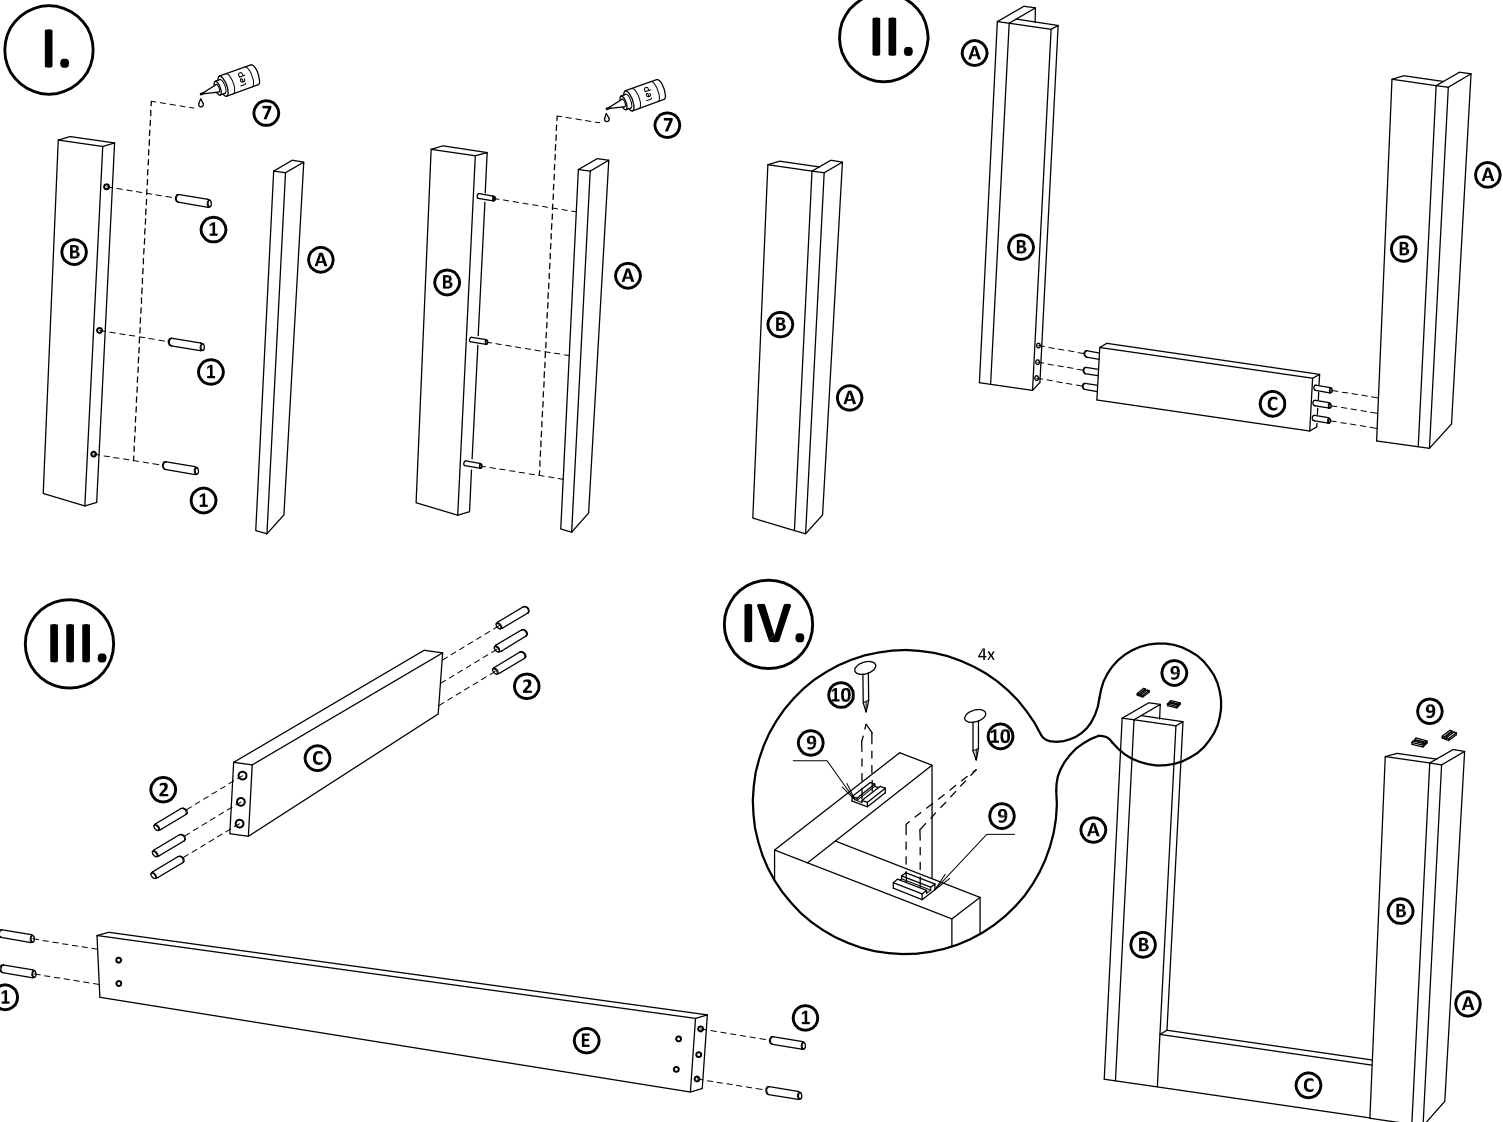

jedálenský stôl, konferenčný stolík NORDIC, TREVOR

rozмеры : 900x1600
800x1200
700x1100
800x800

str. 1

Stôl sa dodá va v demontovanom stave. Stôl tvorí 1 balík

Montážny návod

Polyetylénovú fóliu v ktorej bol zabalený výrobok ponechajte pri montáži pod elementmi. Zabráňte tým znečisteniu potahovej látky, prípadnému oderu.

Montážne kovanie

 kolík 10x40 - 20ks	 kolík 10x60 - 12ks	 zápustná skrutka 6x35 - 20ks	 okenná podložka - 20ks
 imbus. kľúč - 1ks	 konfirmát 7/50 - 4ks	 lepidlo - 1ks	 samorezka 4/16 pre stôl s rozmerom : 90x160 - 56ks 80x120 - 40ks 70x110 - 40ks 80x80 - 32ks
 plastový klzák - 8ks	 klinec 1,8x32 - 16ks	 spojka s krytom Quatro biela pre stôl s rozmerom : 90x160 - 14ks 80x120 - 10ks 70x110 - 10ks 80x80 - 8ks	

Časti výrobku

V.

VI.

VII.

VIII.

IX.

X.

XI.

XII.

14 - 8 x
podľa rozmeru stola

XIII.

Po zmontovaní výrobku vhodte polyetylénovú fóliu a kartón do kontajnera s príslušným označením označením plasty/kartón

Návod na ošetrovanie a údržbu nábytku :

Počas používania po polroku a potom raz do roka skontrolujte skrutky a v prípade ich uvoľnenia pevne dotiahnite. Výrobok netiahajte po podlahe, ale prekladajte.