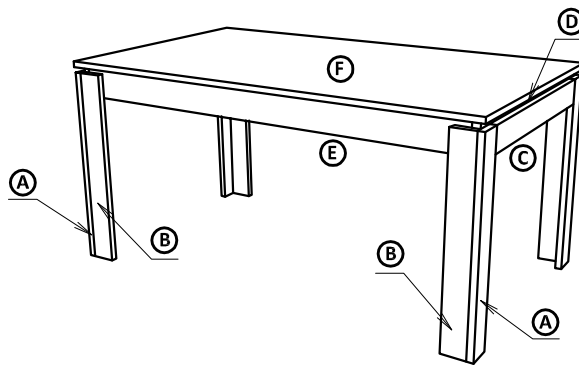

jedálenský stôl, konferenčný stolík NORDIC, TREVOR

rozмеры : 900x1600
800x1200
700x1100
800x800

str. 1

Stôl sa dodá va v demontovanom stave. Stôl tvorí 1 balík

Montážny návod

Polyetylénovú fóliu v ktorej bol zabalený výrobok ponechajte pri montáži pod elementmi. Zabráňte tým znečisteniu potahovej látky, prípadnému oderu.

Montážne kovanie

 kolík 10x40 - 20ks	 kolík 10x60 - 12ks	 zápustná skrutka 6x35 - 20ks	 okenná podložka - 20ks
 imbus. kľúč - 1ks	 konfirmát 7/50 - 4ks	 lepidlo - 1ks	 samorezka 4/16 pre stôl s rozmerom : 90x160 - 56ks 80x120 - 40ks 70x110 - 40ks 80x80 - 32ks
 plastový klzák - 8ks	 klinec 1,8x32 - 16ks	 spojka s krytom Quatro biela pre stôl s rozmerom : 90x160 - 14ks 80x120 - 10ks 70x110 - 10ks 80x80 - 8ks	

XII.

14 - 8 x
podľa rozmeru stola

XIII.

Po zmontovaní výrobku vhodte polyetylénovú fóliu a kartón do kontajnera s príslušným označením označením plasty/kartón

Návod na ošetrovanie a údržbu nábytku :

Počas používania po polroku a potom raz do roka skontrolujte skrutky a v prípade ich uvoľnenia pevne dotiahnite. Výrobok netiahajte po podlahe, ale prekladajte.