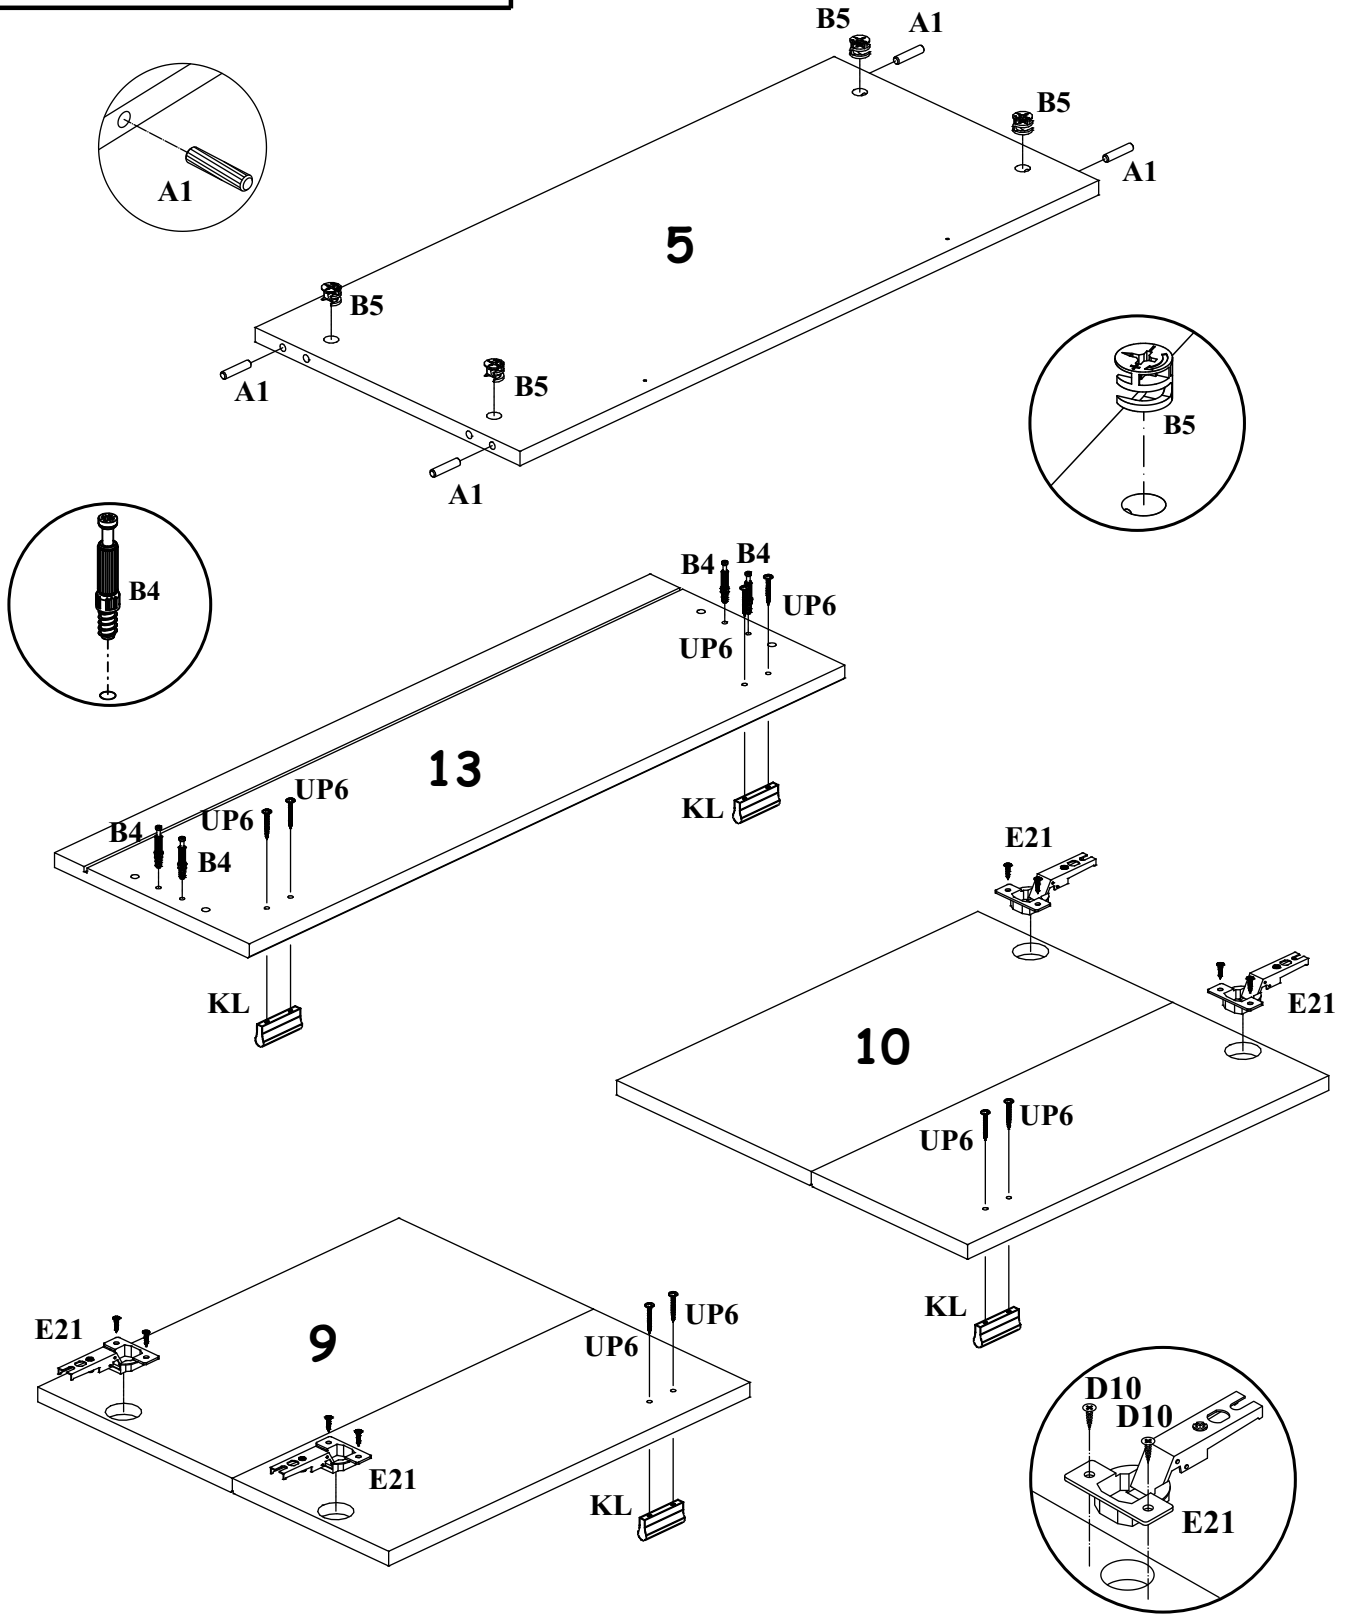

PRAG LOWBOARD T4

A1 X24 ø8x36	B4 X24	B5 X20 ø15x12	G5 X20	B7 X4 Ø15x10,3	G8 X4 Ø20
E21 X4 Ø35 H=0	E2 X4 H=0	S1 X18	D10 X24 USØ3,5x13	UP13 X11 UPØ3x16	L1 X2
UP6 X8 UPØ4x30	KL X4 32mm	SQ X1	G7 X8	G16 X6	KR1 X2
KM1 X4	D11 X8 USØ3,5x25	I11 X8 Ø45, h=15	G2 X1	QH X1 L-350mm	D8 X4 ESØ5x13
B11 X4 Ø7x50	G4 X4				

PRAG LOWBOARD T4

PRAG LOWBOARD T4

2

3

PRAG LOWBOARD T4

4

5

PRAG LOWBOARD T4