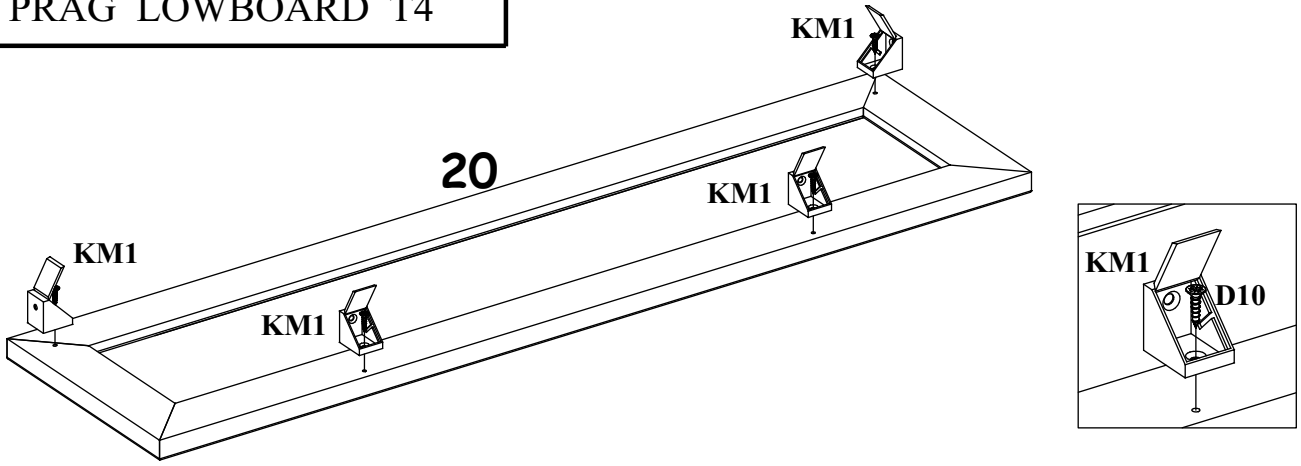

PRAG LOWBOARD T4

2