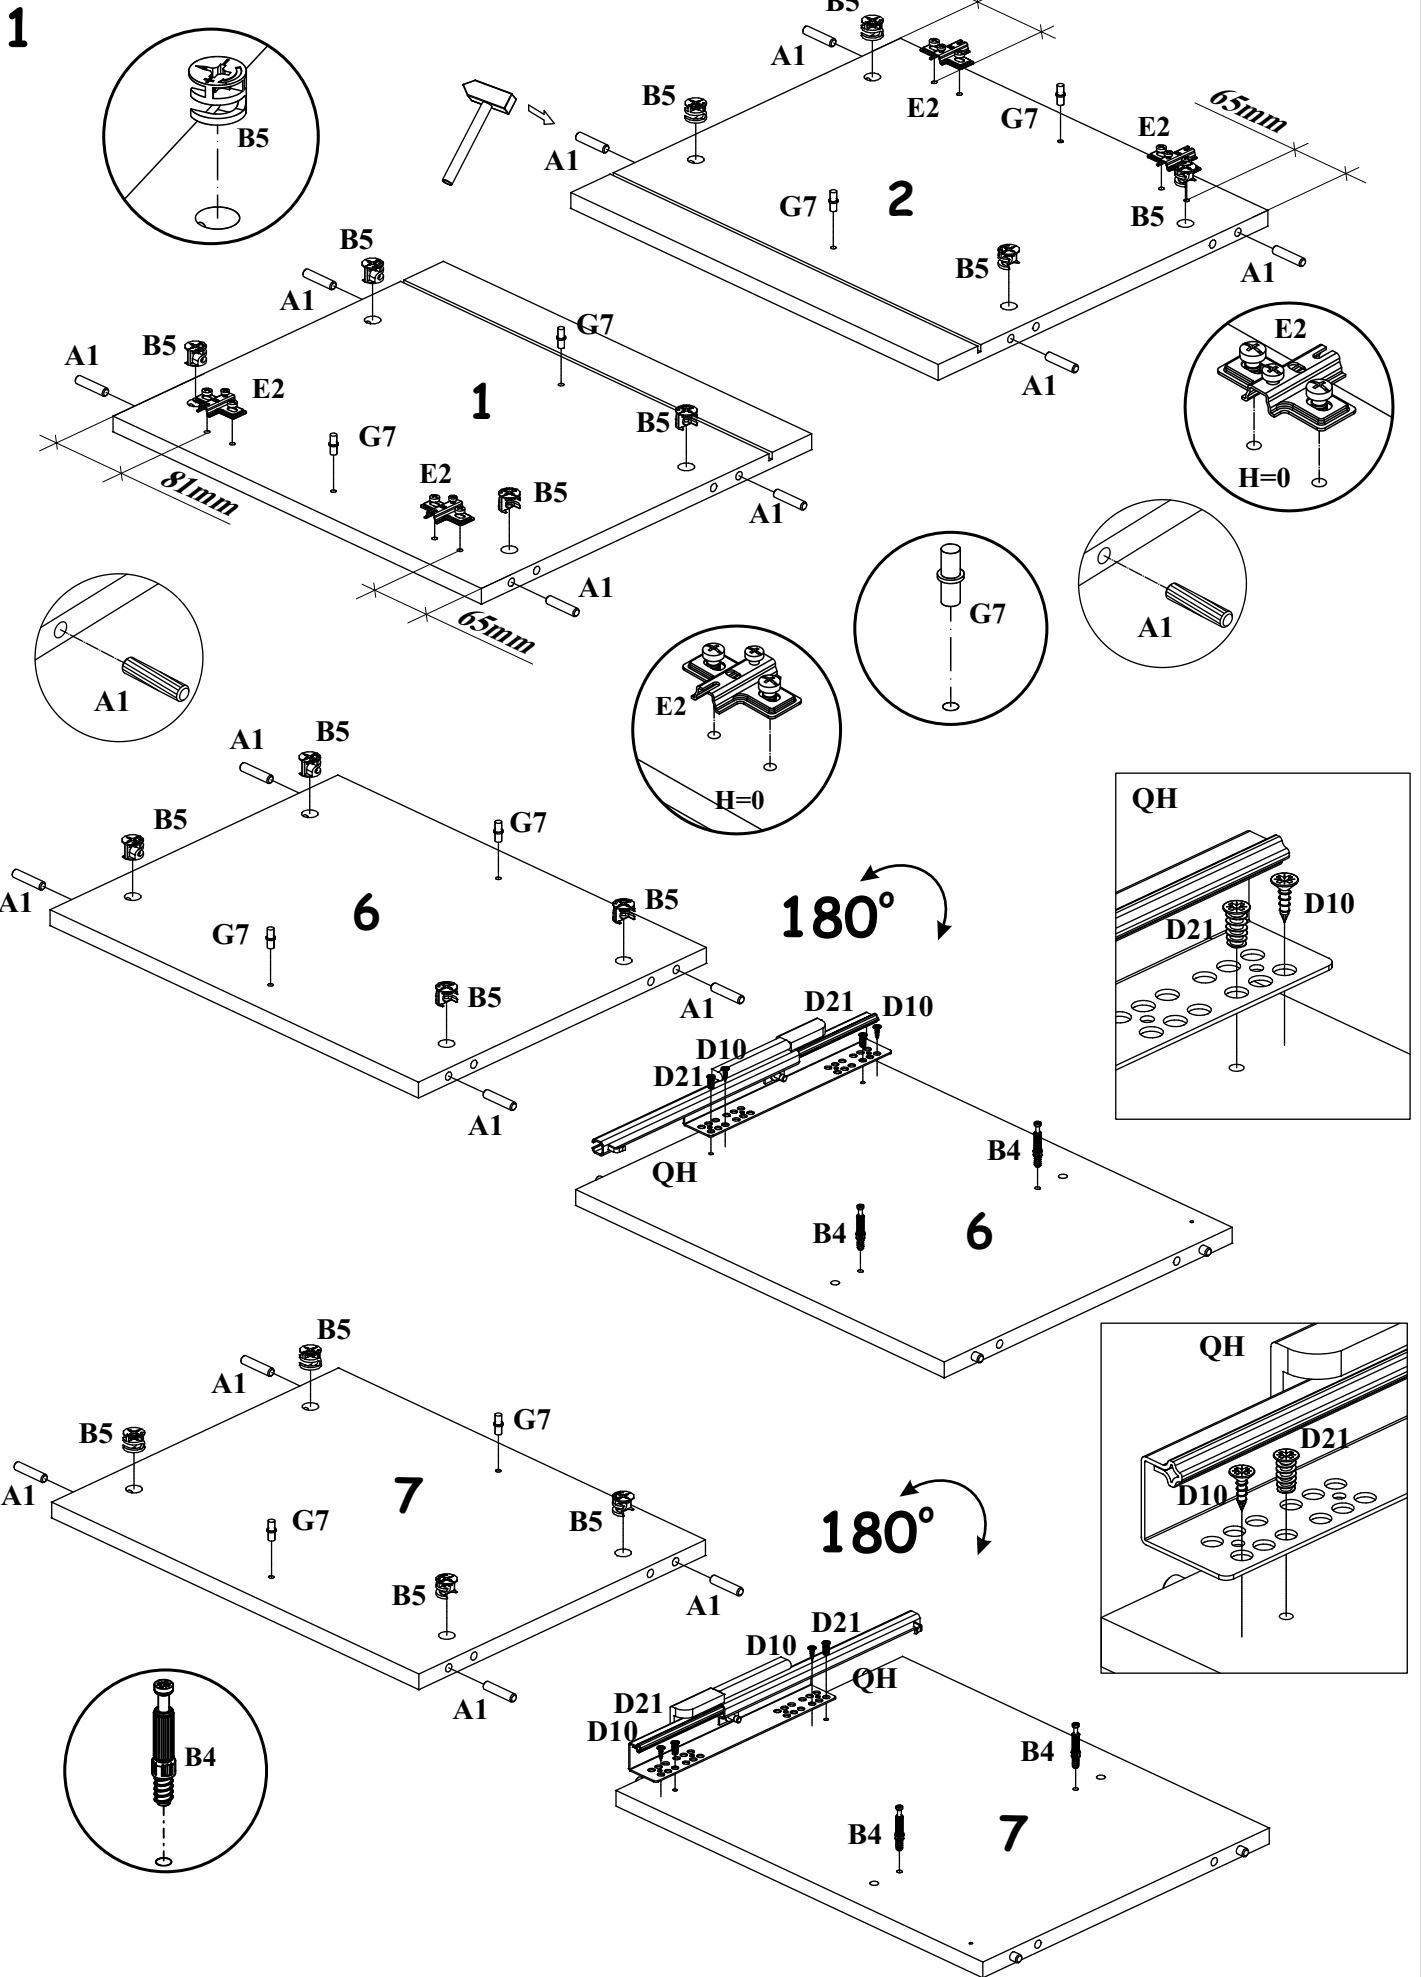

PRAG LOWBOARD T4 45-068-__-6

NO	Dim.		Col.-No	Qty
1	466	418	1	1
2	466	418	1	1
3	1802	440	1	1
4	1802	418	1	1
5	796	364	2	1
6	466	364	1	1
7	466	364	1	1
8	470	354	2	2

NO	Dim.		Col.-No	Qty
9	476	490	2	1
10	476	490	2	1
13	808	264	2	1
14	350	200	2	1
15	350	200	2	1
16	756	186	2	1
17	767	353	2	1
18	484	478	2	2
19	812	478	2	1
20	808	208	2	1

PRAG LOWBOARD T4

A1 X24 ø8x36	B4 X24	B5 X20 ø15x12	G5 X20	B7 X4 Ø15x10,3	G8 X4 Ø20
E21 X4 Ø35 H=0	E2 X4 H=0	S1 X18	D10 X24 USØ3,5x13	UP13 X11 UPØ3x16	L1 X2
UP6 X8 UPØ4x30	KL X4 32mm	SQ X1	G7 X8	G16 X6	KR1 X2
KM1 X4	D11 X8 USØ3,5x25	I11 X8 Ø45, h=15	G2 X1	QH X1 L-350mm	D8 X4 ESØ5x13
B11 X4 Ø7x50	G4 X4				

PRAG LOWBOARD T4

PRAG LOWBOARD T4

2

3

PRAG LOWBOARD T4

4

5

PRAG LOWBOARD T4