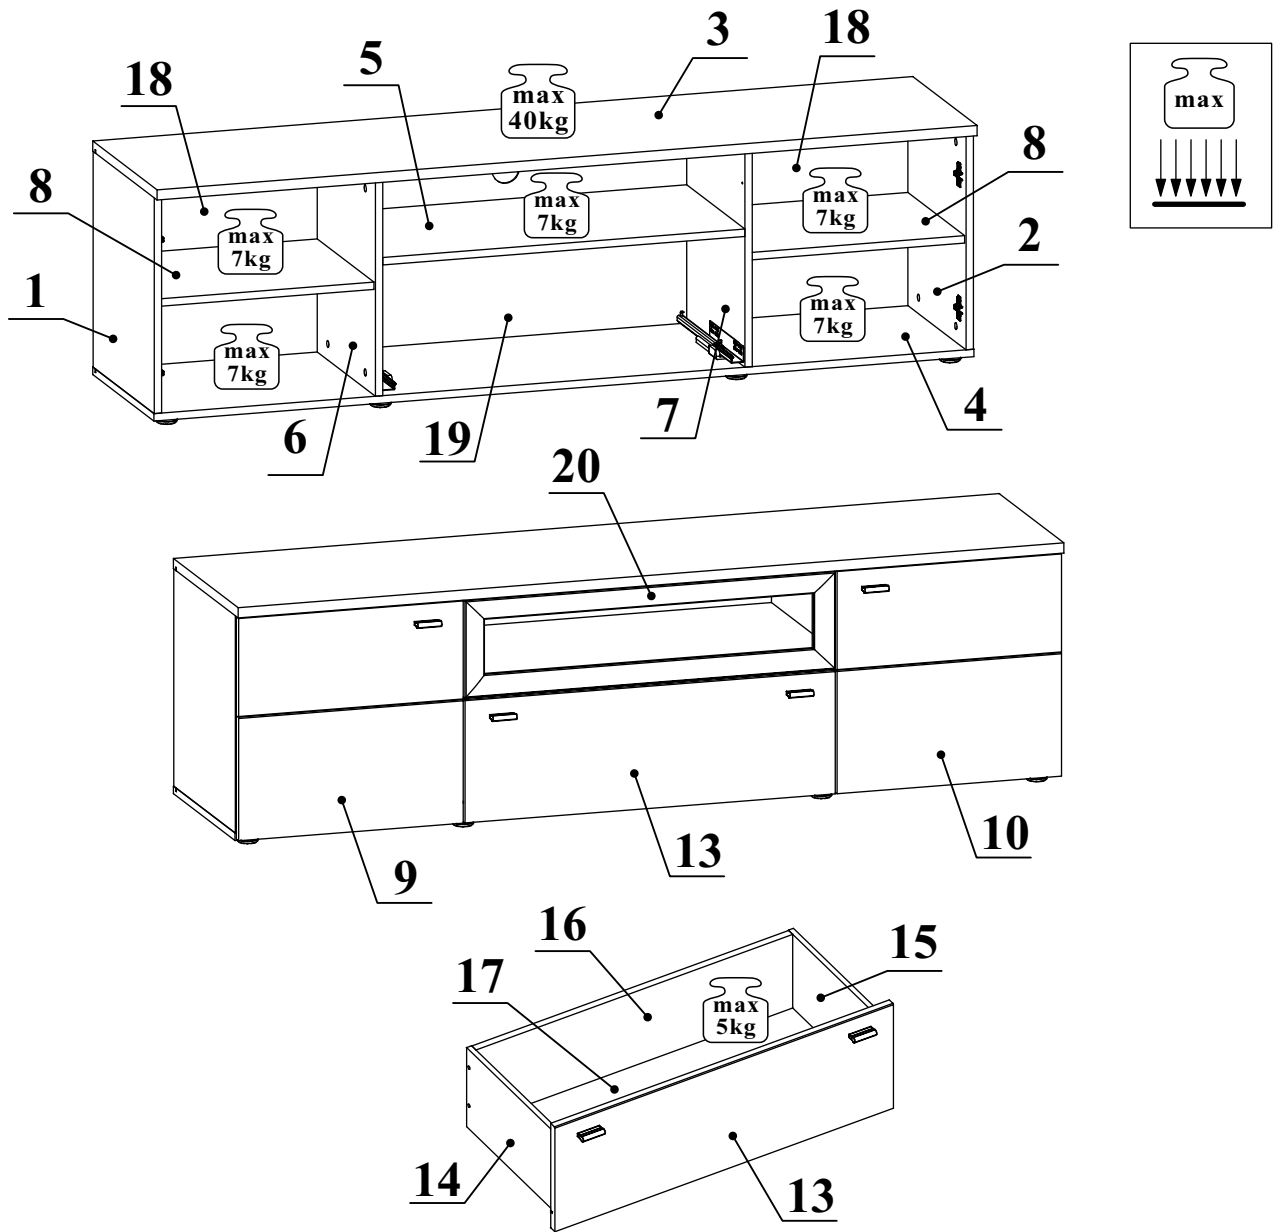

PRAG LOWBOARD T4 45-068-__-6

NO	Dim.		Col.-No	Qty
1	466	418	1	1
2	466	418	1	1
3	1802	440	1	1
4	1802	418	1	1
5	796	364	2	1
6	466	364	1	1
7	466	364	1	1
8	470	354	2	2

NO	Dim.		Col.-No	Qty
9	476	490	2	1
10	476	490	2	1
13	808	264	2	1
14	350	200	2	1
15	350	200	2	1
16	756	186	2	1
17	767	353	2	1
18	484	478	2	2
19	812	478	2	1
20	808	208	2	1

PRAG LOWBOARD T4

A1 X24 ø8x36	B4 X24	B5 X20 ø15x12	G5 X20	B7 X4 Ø15x10,3	G8 X4 Ø20
E21 X4 Ø35 H=0	E2 X4 H=0	S1 X18	D10 X24 USØ3,5x13	UP13 X11 UPØ3x16	L1 X2
UP6 X8 UPØ4x30	KL X4 32mm	SQ X1	G7 X8	G16 X6	KR1 X2
KM1 X4	D11 X8 USØ3,5x25	I11 X8 Ø45, h=15	G2 X1	QH X1 L-350mm	D8 X4 ESØ5x13
B11 X4 Ø7x50	G4 X4				