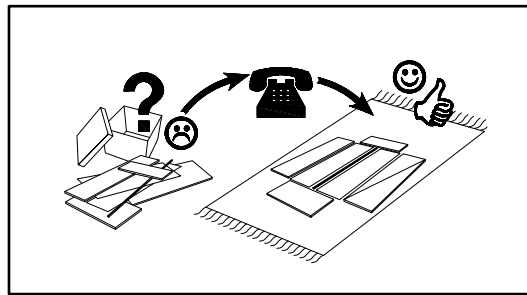

PRAG LOWBOARD T4

A1 X24 ø8x36	B4 X24	B5 X20 ø15x12	G5 X20	B7 X4 Ø15x10,3	G8 X4 Ø20
E21 X4 Ø35 H=0	E2 X4 H=0	S1 X18	D10 X24 USØ3,5x13	UP13 X11 UPØ3x16	L1 X2
UP6 X8 UPØ4x30	KL X4 32mm	SQ X1	G7 X8	G16 X6	KR1 X2
KM1 X4	D11 X8 USØ3,5x25	I11 X8 Ø45, h=15	G2 X1	QH X1 L-350mm	D8 X4 ESØ5x13
B11 X4 Ø7x50	G4 X4