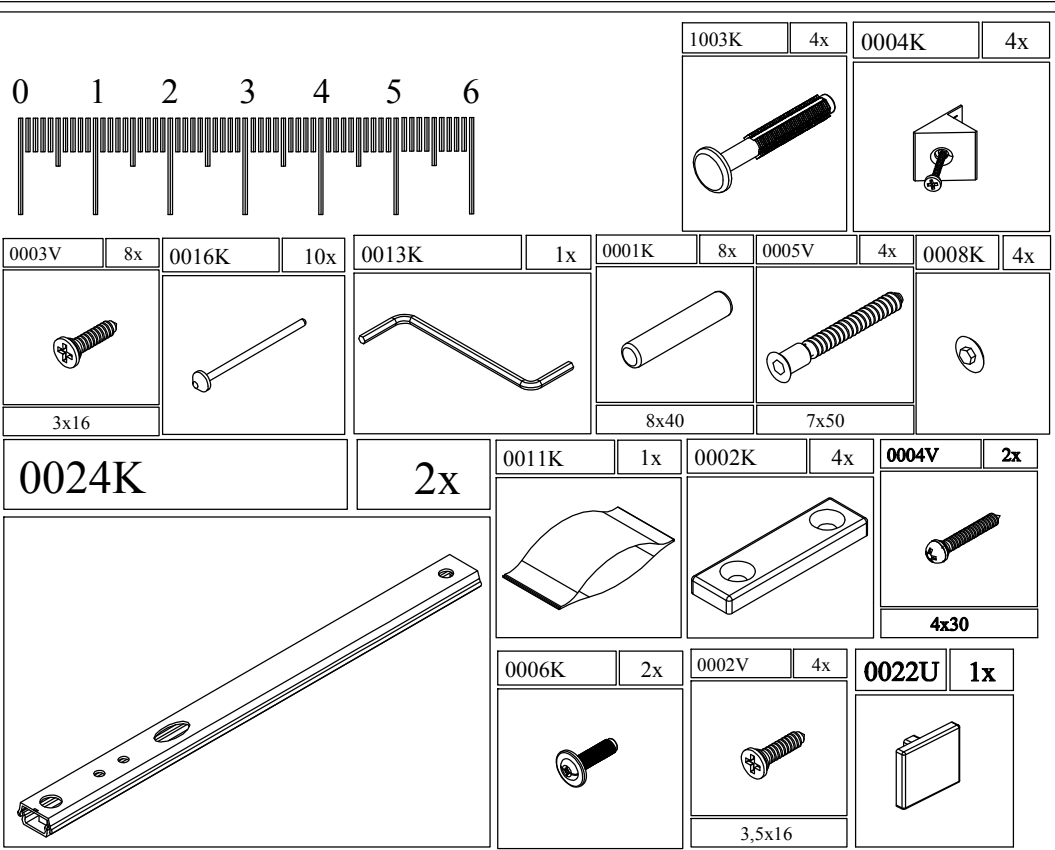

# Asko 31 Pingu

8.)

0022U	1x	0004V	2x
4x30			

0004K	4x

9.)

0006K 2x