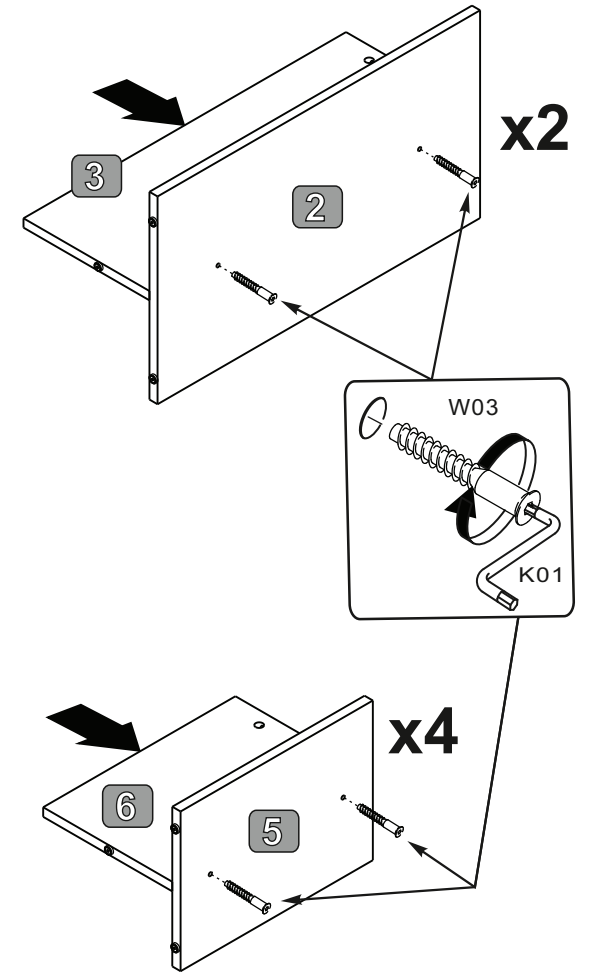

SERGEANT

83523

Nr	Ausmaß		St	Colli
1	1200	800	18	1-1
2	717	400	18	2-1-1
3	717	280	18	2-1-1
4	1100	350	18	2-1-1
5	417	300	18	4-1-1
6	417	280	18	4-1-1

1

2

3/4

3

4