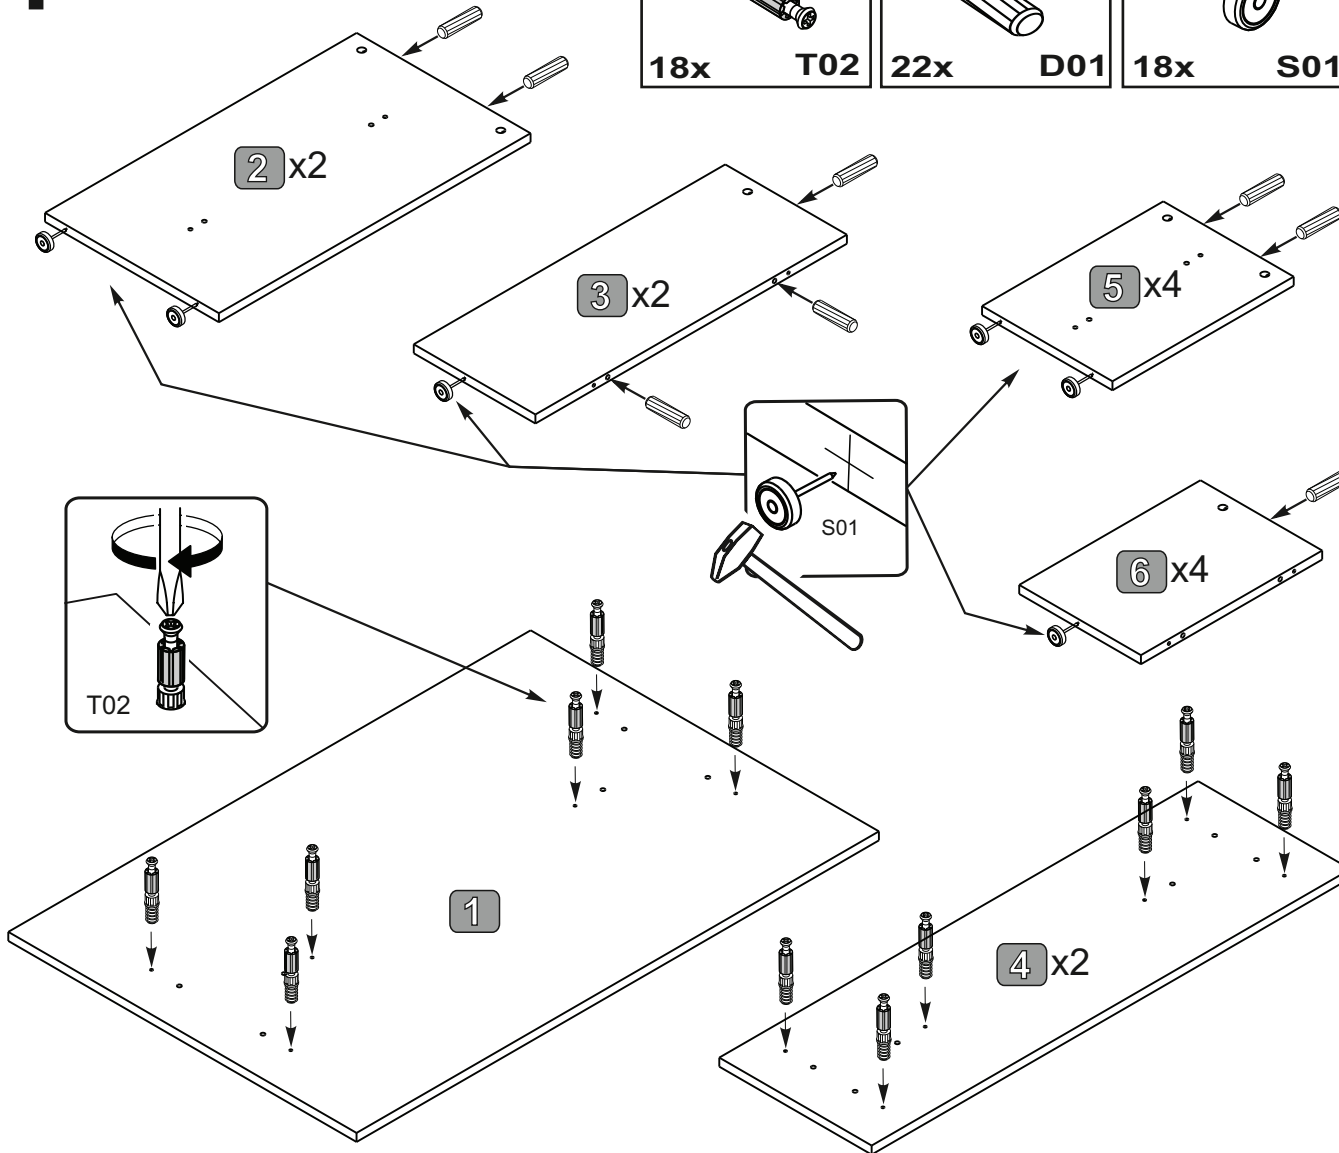

SERGEANT

83523

Nr	Ausmaß		St	Colli
1	1200	800	18	1-1
2	717	400	18	2-1-1
3	717	280	18	2-1-1
4	1100	350	18	2-1-1
5	417	300	18	4-1-1
6	417	280	18	4-1-1

1

2

3/4

3

4