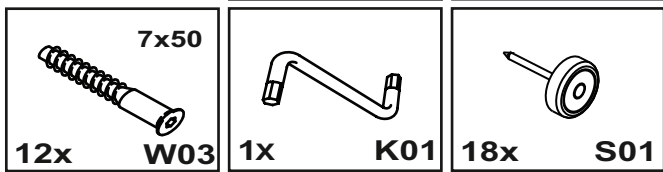

SERGEANT

83523

Nr	Ausmaß		St	Colli
1	1200	800	18	1-1
2	717	400	18	2-1-1
3	717	280	18	2-1-1
4	1100	350	18	2-1-1
5	417	300	18	4-1-1
6	417	280	18	4-1-1

1

2

3/4

3

4