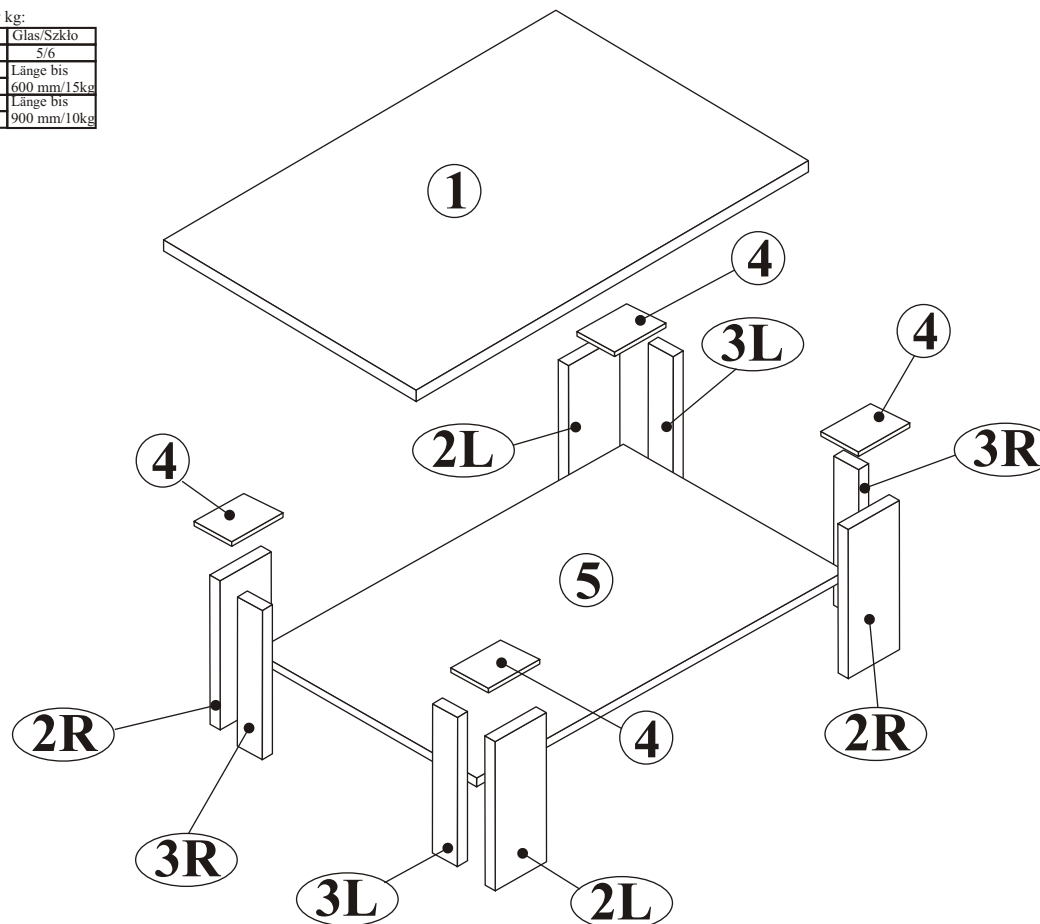

Modellname: **OSAKA**
 Nazwa modelu:

Modellreihe: **83 339 -- 8**
 Numer modelu:

Blatt Nr von: **1** von: **3**
 Strona z:

Pflegehinweis!
 Bitte nur mit einem Staubtuch
 oder einem feuchten Lappen reinigen.
KEINE scheuernde
 Putzmittel verwenden !

Länge/DL mm	Spanplatte/Plyta			Glas/Szkle
	15	18	22	
0<400				Länge bis 600 mm/15kg
401<600	40	40	40	Länge bis 600 mm/15kg
601<800	24			Länge bis 900 mm/10kg
801<1000	15	30		

MONTAGEANLEITUNG INSTRUKCJA MONTAŻOWA

- NR 1**
- (B2)** 10x50 x16
 - (M2)** x16
 - (T2)** x16
 - (W2)** x4
 - (F15)** x8
 - (L1)** GLUE x1

2 Personen
2 Osoby

1

3

2