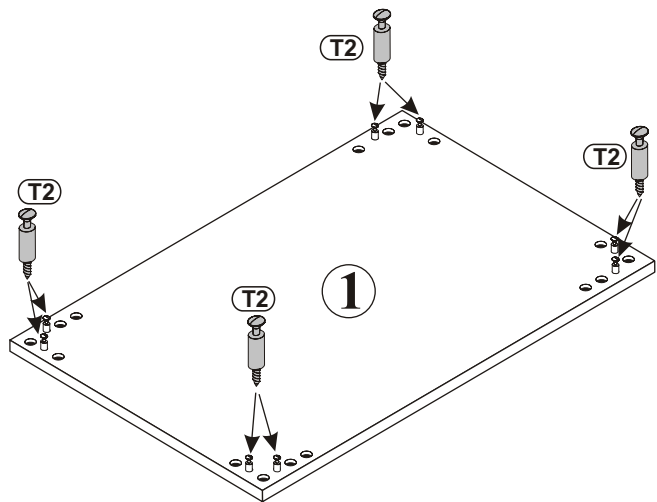

Länge/DL mm	Spanplatte/Plyta			Glas/Szkle
	15	18	22	
0<400				Länge bis 600 mm/15kg
401<600	40	40	40	Länge bis 600 mm/15kg
601<800	24			Länge bis 900 mm/10kg
801<1000	15	30		

MONTAGEANLEITUNG INSTRUKCJA MONTAŻOWA

- NR 1**
- (B2)** 10x50 x16
 - (M2)** x16
 - (T2)** x16
 - (W2)** x4
 - (F15)** x8
 - (L1)** GLUE x1

2 Personen
2 Osoby

1

3

2