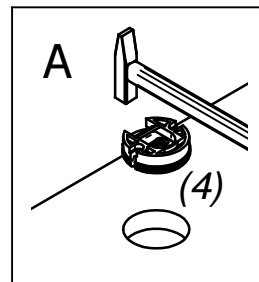

Montageanleitung Montážny návod EVEREST

Type/Typ **43/44/45**
MN 156/5

1		ø8x35 x3/5
2		ø6,3x11 x4/6

3*		ø10x50 x2/3
* NICHT BEINHALTET IM BESCHLAGBEUTEL! * NIE JE SUČASŤ OU KOVANIA!		

4		ø35 x2/3
---	---	-------------

5		ø10x50 x2/3
---	---	----------------

6		ø7x50 x4/6
---	---	---------------

7		x6
---	--	----

8		ø3,5x15 x6
---	---	---------------

SERVISNÁ KARTA / SERVISKARTE

1

Achtung! Bitte nur Schraubenzieher zu verwenden, keinen Akkuschauber!
Pozor! Prosím skrutkujte manuálne, nie akuskrutkovačom.