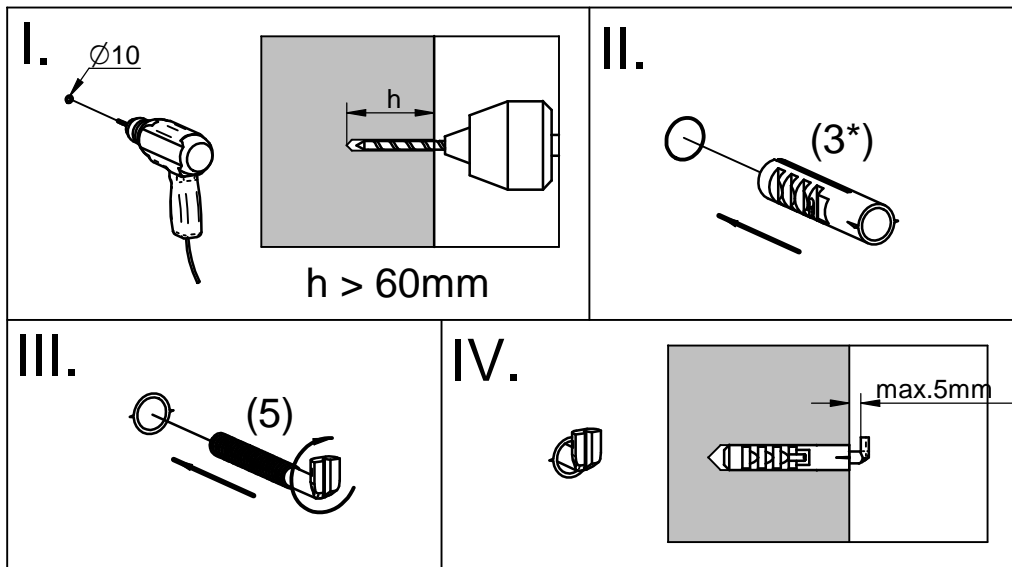

Achtung! Bitte nur Schraubenzieher zu verwenden, keinen Akkuschauber!
Pozor! Prosím skrutkujte manuálne, nie akuskrutkovačom.

3