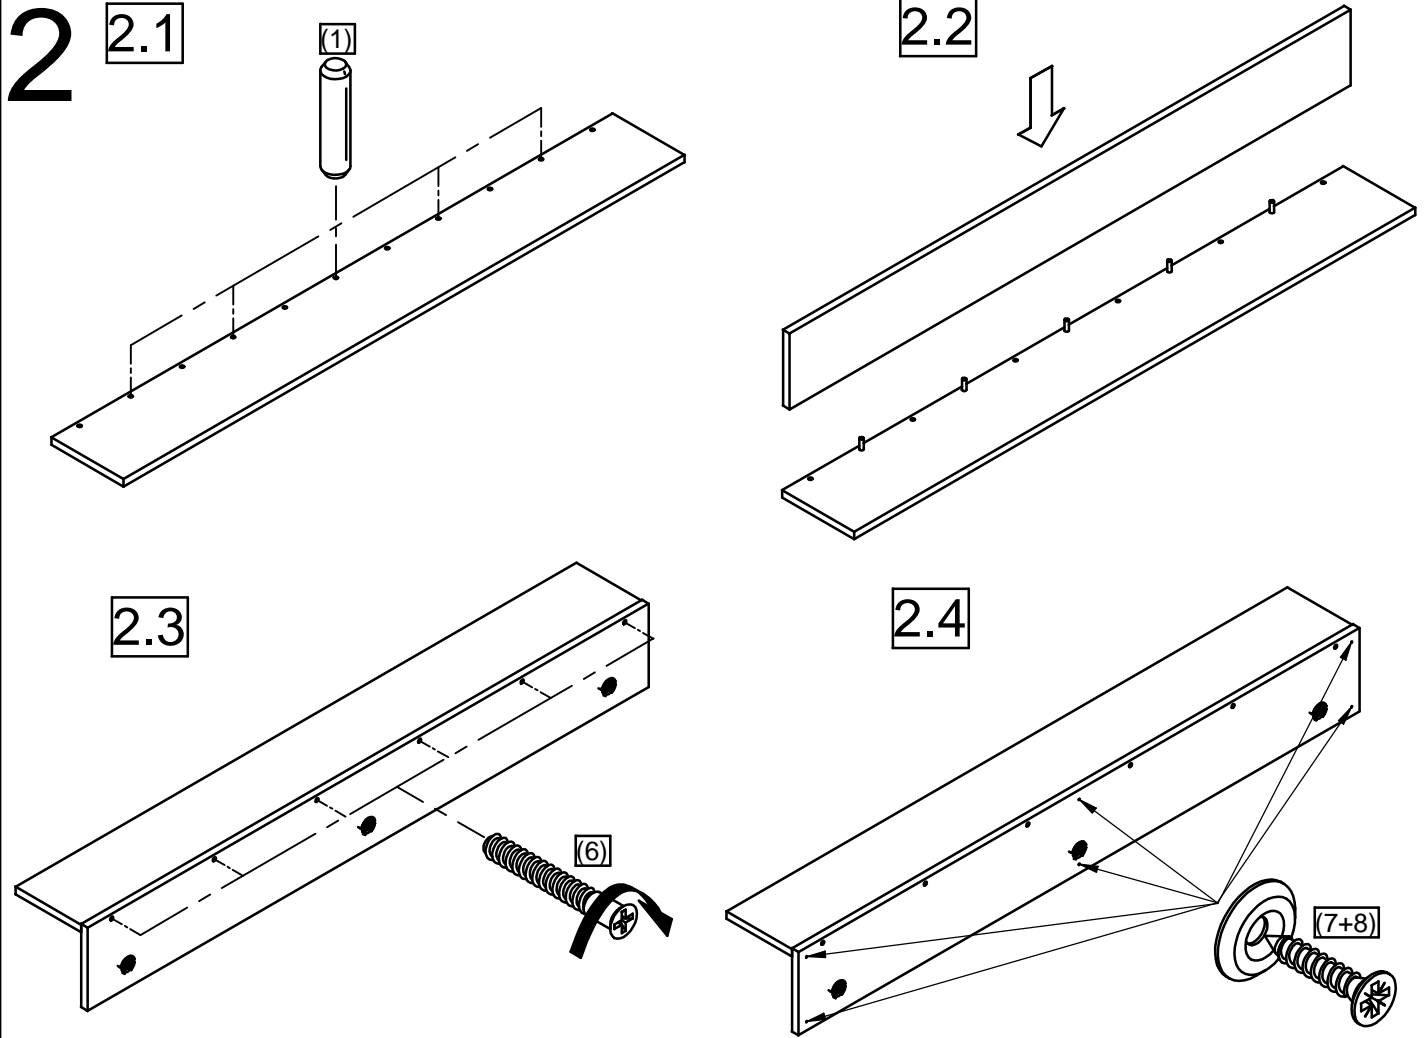

Montageanleitung Montážny návod EVEREST

Type/Typ **43/44/45**
MN 156/5

1		ø8x35 x3/5
2		ø6,3x11 x4/6

3*		ø10x50 x2/3
* NICHT BEINHALTET IM BESCHLAGBEUTEL! * NIE JE SUČASŤ OU KOVANIA!		

4		ø35 x2/3
---	---	-------------

5		ø10x50 x2/3
---	---	----------------

6		ø7x50 x4/6
---	---	---------------

7		x6
---	--	----

8		ø3,5x15 x6
---	---	---------------

SERVISNÁ KARTA / SERVISKARTE

1

Achtung! Bitte nur Schraubenzieher zu verwenden, keinen Akkuschauber!
Pozor! Prosím skrutkujte manuálne, nie akuskrutkovačom.