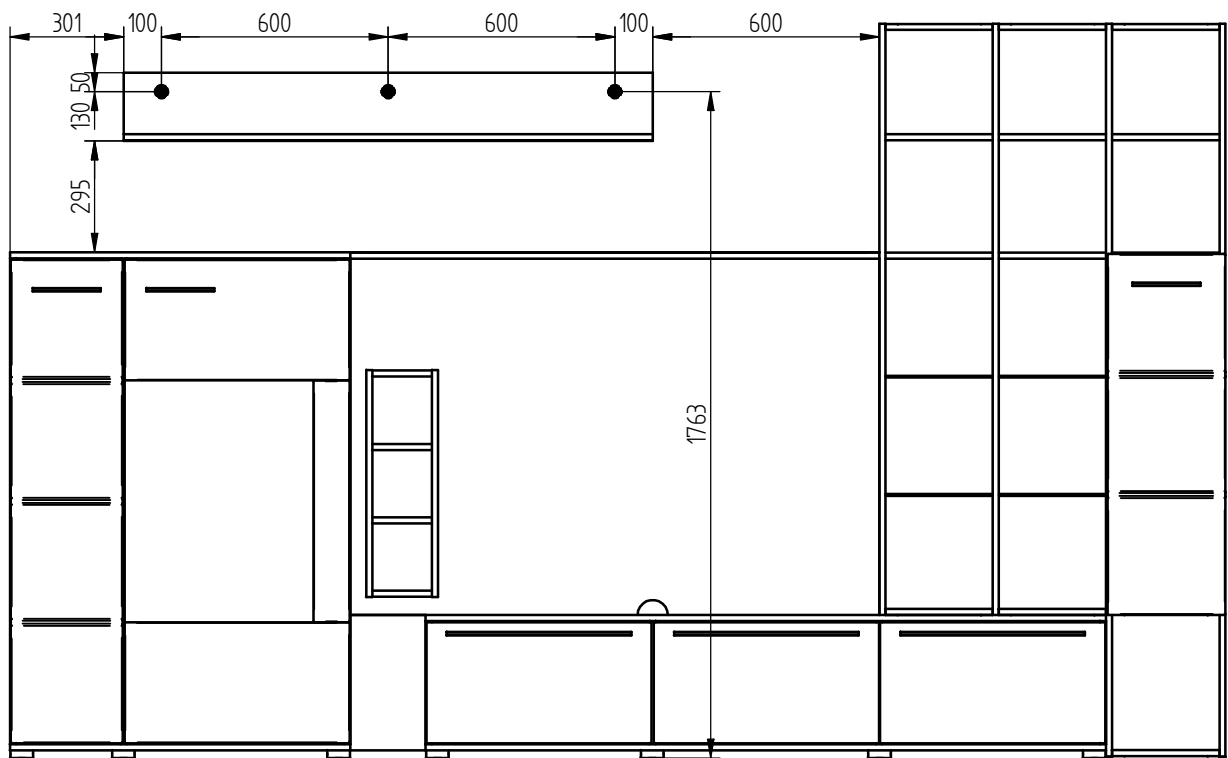

4

Höheneinstellung /
výškové nastavenie