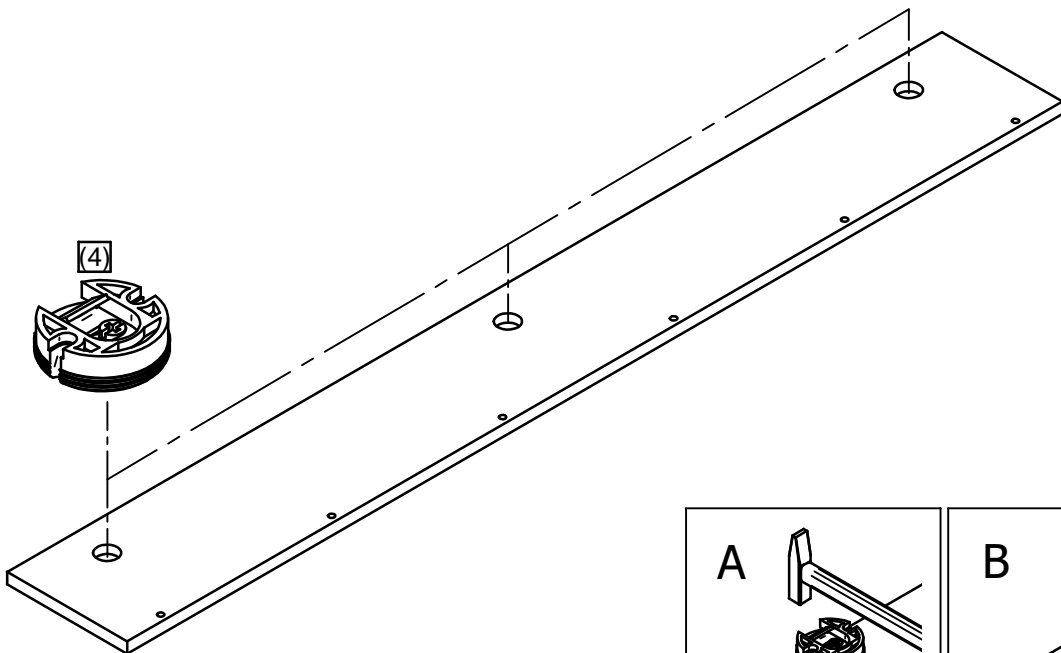

Montageanleitung Montážny návod EVEREST

Type/Typ **43/44/45**
MN 156/5

1		ø8x35 x3/5
2		ø6,3x11 x4/6

3*		ø10x50 x2/3
* NICHT BEINHALTET IM BESCHLAGBEUTEL! * NIE JE SUČASŤ OU KOVANIA!		

4		ø35 x2/3
---	---	-------------

5		ø10x50 x2/3
---	---	----------------

6		ø7x50 x4/6
---	---	---------------

7		x6
---	--	----

8		ø3,5x15 x6
---	---	---------------

SERVISNÁ KARTA / SERVISKARTE

1

Achtung! Bitte nur Schraubenzieher zu verwenden, keinen Akkuschauber!
Pozor! Prosím skrutkujte manuálne, nie akuskrutkovačom.