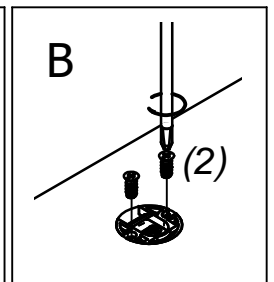

Montageanleitung Montážny návod EVEREST

Type/Typ **43/44/45**
MN 156/5

1		ø8x35 x3/5
2		ø6,3x11 x4/6

3*		ø10x50 x2/3
* NICHT BEINHALTET IM BESCHLAGBEUTEL! * NIE JE SUČASŤ OU KOVANIA!		

4		ø35 x2/3
---	---	-------------

5		ø10x50 x2/3
---	---	----------------

6		ø7x50 x4/6
---	---	---------------

7		x6
---	--	----

8		ø3,5x15 x6
---	---	---------------

SERVISNÁ KARTA / SERVISKARTE

1

Achtung! Bitte nur Schraubenzieher zu verwenden, keinen Akkuschauber!
Pozor! Prosím skrutkujte manuálne, nie akuskrutkovačom.