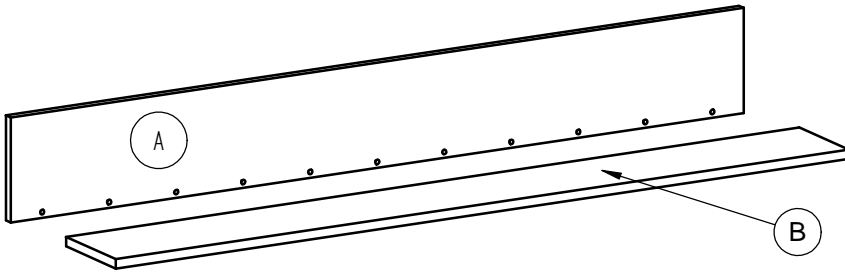

Montageanleitung Montážny návod EVEREST

Type/Typ **43/44/45**
MN 156/5

1		ø8x35 x3/5
2		ø6,3x11 x4/6

3*		ø10x50 x2/3
* NICHT BEINHALTET IM BESCHLAGBEUTEL! * NIE JE SUČASŤ OU KOVANIA!		

4		ø35 x2/3
---	---	-------------

5		ø10x50 x2/3
---	---	----------------

6		ø7x50 x4/6
---	---	---------------

7		x6
---	--	----

8		ø3,5x15 x6
---	---	---------------

SERVISNÁ KARTA / SERVISKARTE

1

Achtung! Bitte nur Schraubenzieher zu verwenden, keinen Akkuschauber!
Pozor! Prosím skrutkujte manuálne, nie akuskrutkovačom.