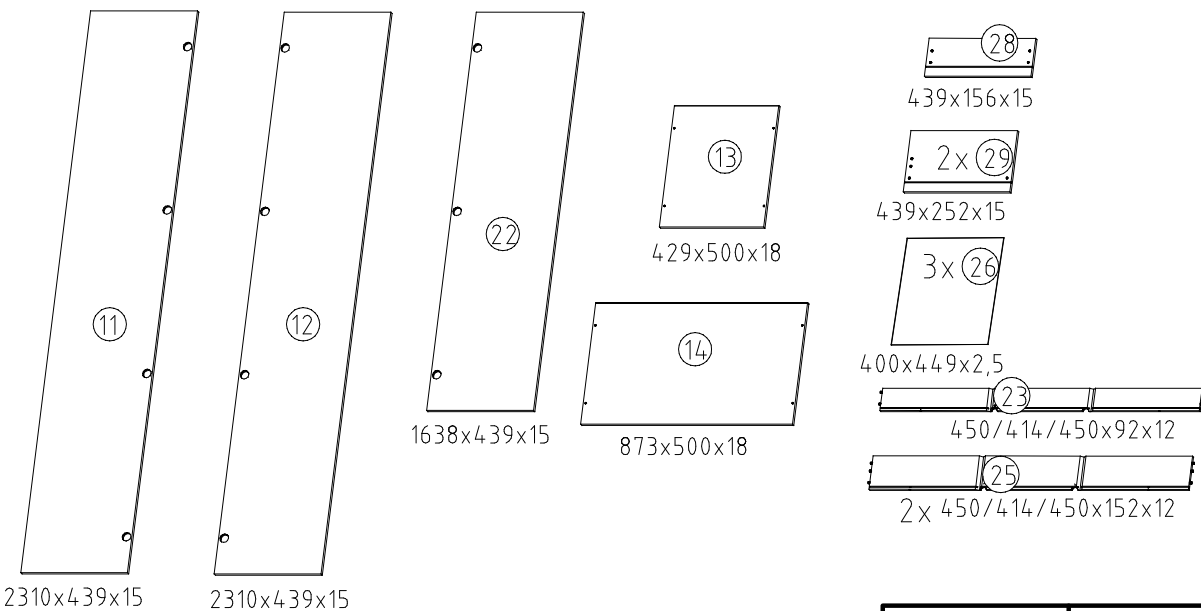

A	14x
	L7	8x
	J1	8x
	SBV	8x

	C	14x
	T6	8x
	K20	1x
	K21	1x

	M	11x
	N	11x
	G1	12x
	K1	4x

	Q45	3x
	T3	12x
	G	12x
	KP8	6x

	Z	2x
	F	4x
	VB23	4x
	G14	6x