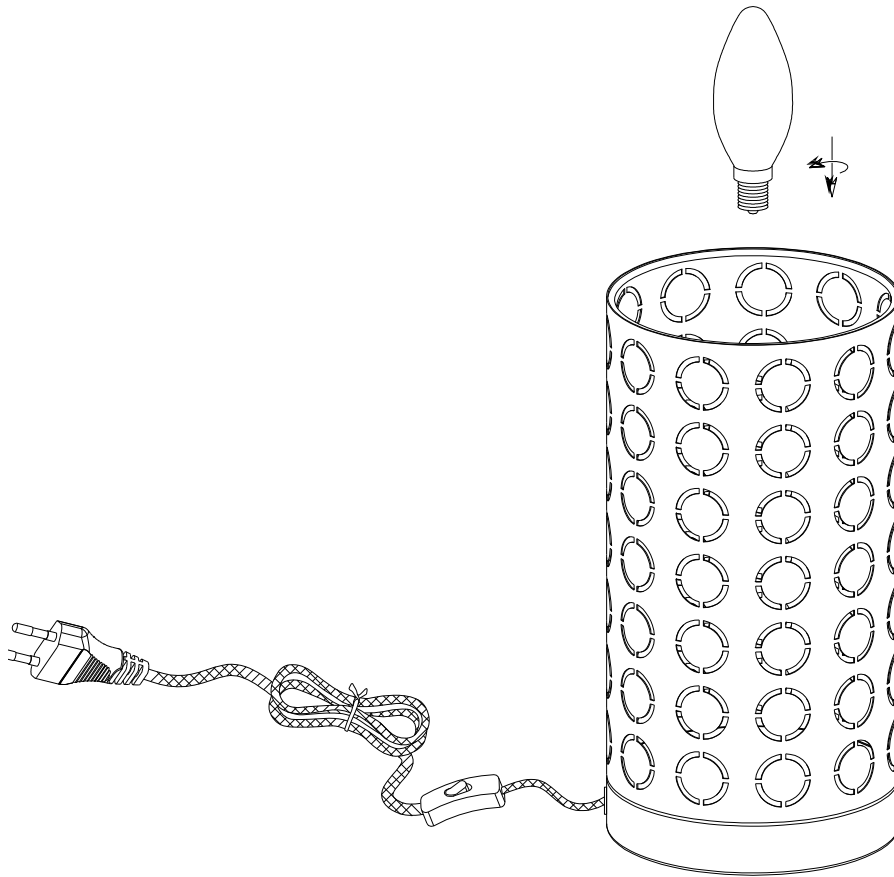

(LV) UZMANĪBU!

Pirms montāžas uzmanīgi izlasiet drošības norādījumus!

230V~50Hz
1 x E14 / max.40W