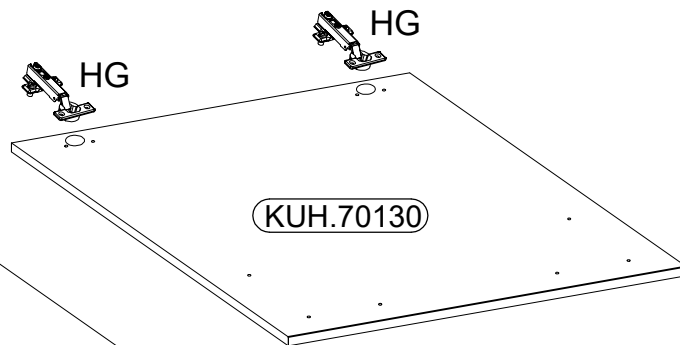

60 DP-2100 2F
FRONT

Ø4.0x30mm	
R2	S
4	2

Ersatzteil Nummer	Dimension
KUH.70130	713x596x16
KUH.70523	682x596x16

ISM-KUH-01599

1

LEFT

RIGHT

2

Ø35/0mm	Ø3.5x13mm
HG	P5
4	8

3

Ø4.0x30mm	
	
R2	S
2	1

KUH.70523

KUH.70130

KUH.70523

KUH.70130