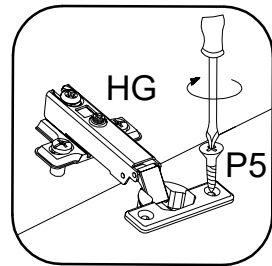

60 DP-2100 2F
FRONT

Ø4.0x30mm	
R2	S
4	2

Ersatzteil Nummer	Dimension
KUH.70130	713x596x16
KUH.70523	682x596x16

ISM-KUH-01599

1

LEFT

RIGHT

2

Ø35/0mm	Ø3.5x13mm
HG	P5
4	8

3

Ø4.0x30mm	
	
R2	S
2	1

KUH.70523

KUH.70130

KUH.70523

KUH.70130