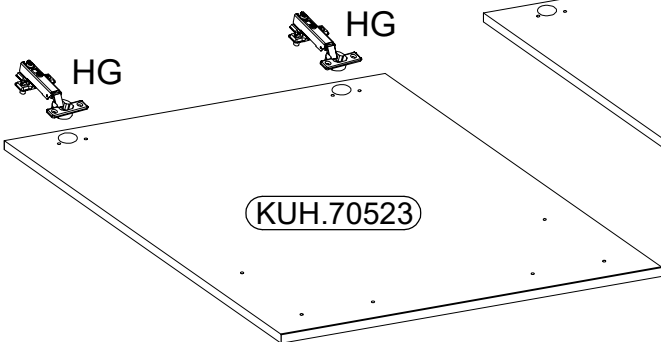

60 DP-2100 2F
FRONT

Ø4.0x30mm	
R2	S
4	2

Ersatzteil Nummer	Dimension
KUH.70130	713x596x16
KUH.70523	682x596x16

ISM-KUH-01599

1

LEFT

RIGHT

2

Ø35/0mm	Ø3.5x13mm
HG	P5
4	8

3

Ø4.0x30mm	
	
R2	S
2	1

KUH.70523

KUH.70130

KUH.70523

KUH.70130