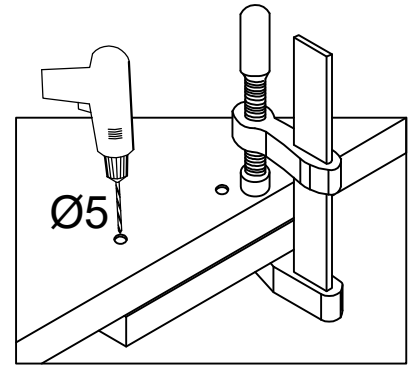

60 DP-2100 2F
FRONT

Ø4.0x30mm	
R2	S
4	2

Ersatzteil Nummer	Dimension
KUH.70130	713x596x16
KUH.70523	682x596x16

ISM-KUH-01599

1

LEFT

RIGHT

2

Ø35/0mm	Ø3.5x13mm
HG	P5
4	8

3

Ø4.0x30mm	
	
R2	S
2	1

KUH.70523

KUH.70130

KUH.70523

KUH.70130