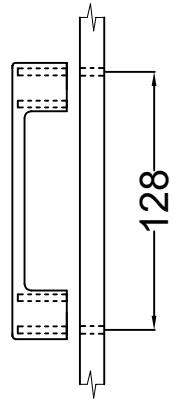

60 DP-2100 2F
FRONT

Ø4.0x30mm	
R2	S
4	2

Ersatzteil Nummer	Dimension
KUH.70130	713x596x16
KUH.70523	682x596x16

ISM-KUH-01599

1

LEFT

RIGHT

2

Ø35/0mm	Ø3.5x13mm
HG	P5
4	8

3

Ø4.0x30mm	
	
R2	S
2	1

KUH.70523

KUH.70130

KUH.70523

KUH.70130