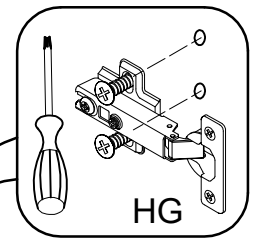

60 DP-2100 2F
FRONT

Ø4.0x30mm	
R2	S
4	2

Ersatzteil Nummer	Dimension
KUH.70130	713x596x16
KUH.70523	682x596x16

ISM-KUH-01599

1

LEFT

RIGHT

2

Ø35/0mm	Ø3.5x13mm
HG	P5
4	8

3

Ø4.0x30mm	
	
R2	S
2	1

KUH.70523

KUH.70130

KUH.70523

KUH.70130