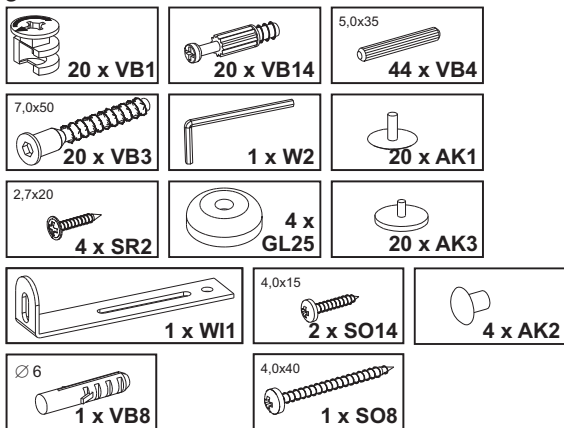

Montageanleitung
Assembly instructions
Instructions de montage
Instrucciones de montaje
Istruzioni per il montaggio
Инструкция для монтажа
Instrukcja montażu
Montážní návod
Návod na montáž
Szerelési utasítás
Инструкция за монтаж
Kurulum Talimatları
Navodilo za montažo
Montagehandleiding
A s e n n u s o h j e
Upute o montaži

KUBI
Art.-Nr. 263-001

Beschläge / fittings / Ferrures pour meubles / Herrajes / Guarnizioni / Железные оправы для мебели / Okucia / Kování / Kovanie / Vasalások / обков / Parçaları / okovje / Hang- en sluitwerk / helat / Obloge

B

- 

20 x VB14
- 

5,0x35
4 x VB4
- 

2,7x20
4 x SR2
- 

4 x
GL25

C

D