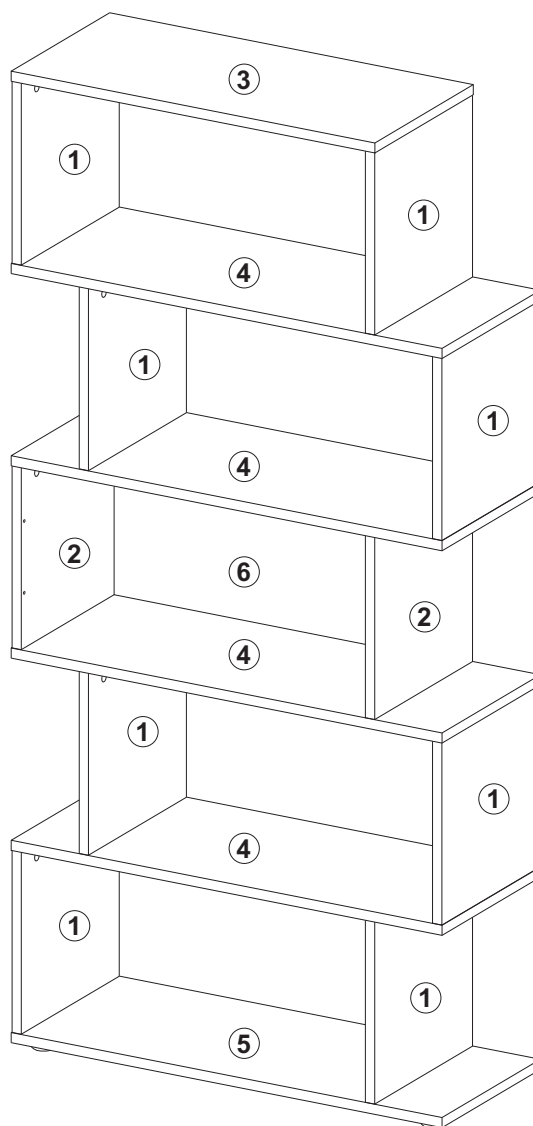

Montageanleitung
Assembly instructions
Instructions de montage
Instrucciones de montaje
Istruzioni per il montaggio
Инструкция для монтажа
Instrukcja montażu
Montážní návod
Návod na montáž
Szerelési utasítás
Инструкция за монтаж
Kurulum Talimatları
Navodilo za montažo
Montagehandleiding
A s e n n u s o h j e
Upute o montaži

KUBI
Art.-Nr. 263-001

Beschläge / fittings / Ferrures pour meubles / Herrajes / Guarnizioni / Железные оправы для мебели / Okucia / Kování / Kovanie / Vasalások / обков / Parçaları / okovje / Hang- en sluitwerk / helat / Obloge

B

- 

20 x VB14
- 

5,0x35
4 x VB4
- 

2,7x20
4 x SR2
- 

4 x
GL25

C

D