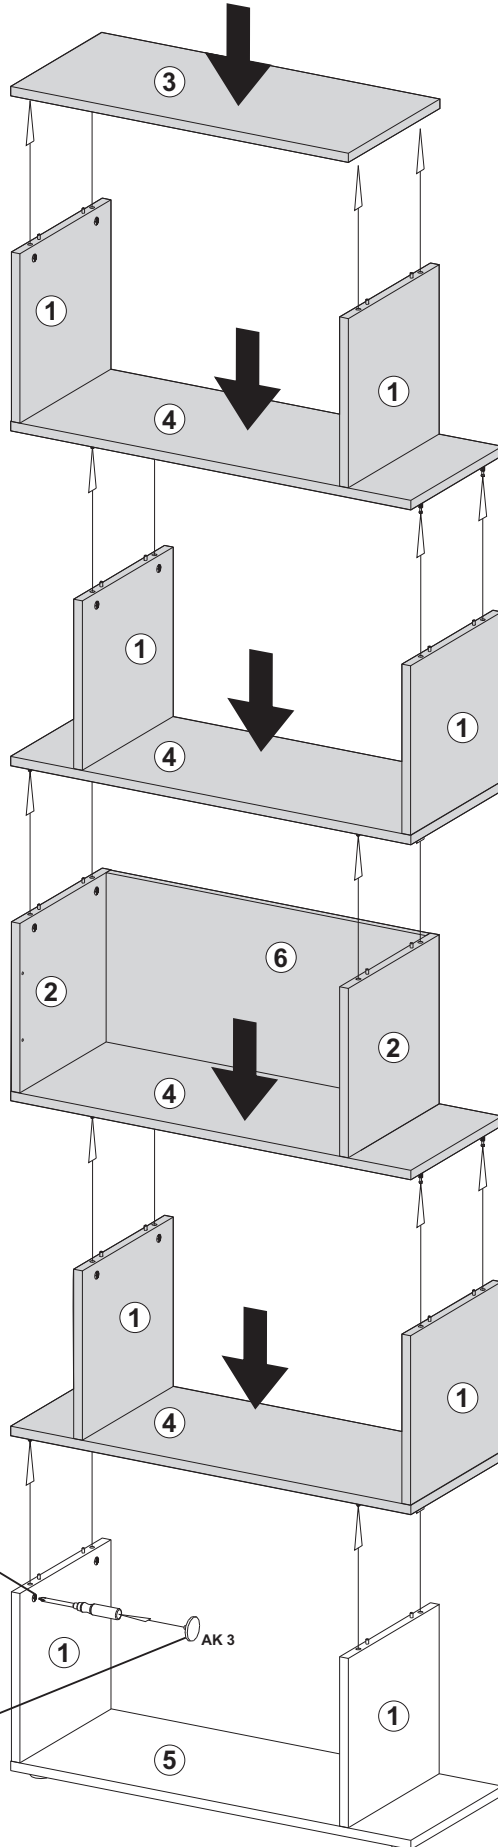

Montageanleitung
Assembly instructions
Instructions de montage
Instrucciones de montaje
Istruzioni per il montaggio
Инструкция для монтажа
Instrukcja montażu
Montážní návod
Návod na montáž
Szerelési utasítás
Инструкция за монтаж
Kurulum Talimatları
Navodilo za montažo
Montagehandleiding
A s e n n u s o h j e
Upute o montaži

KUBI
Art.-Nr. 263-001

Beschläge / fittings / Ferrures pour meubles / Herrajes / Guarnizioni / Железные оправы для мебели / Okucia / Kování / Kovanie / Vasalások / обков / Parçaları / okovje / Hang- en sluitwerk / helat / Obloge

B

- 

20 x VB14
- 

5,0x35
4 x VB4
- 

2,7x20
4 x SR2
- 

4 x
GL25

C

D