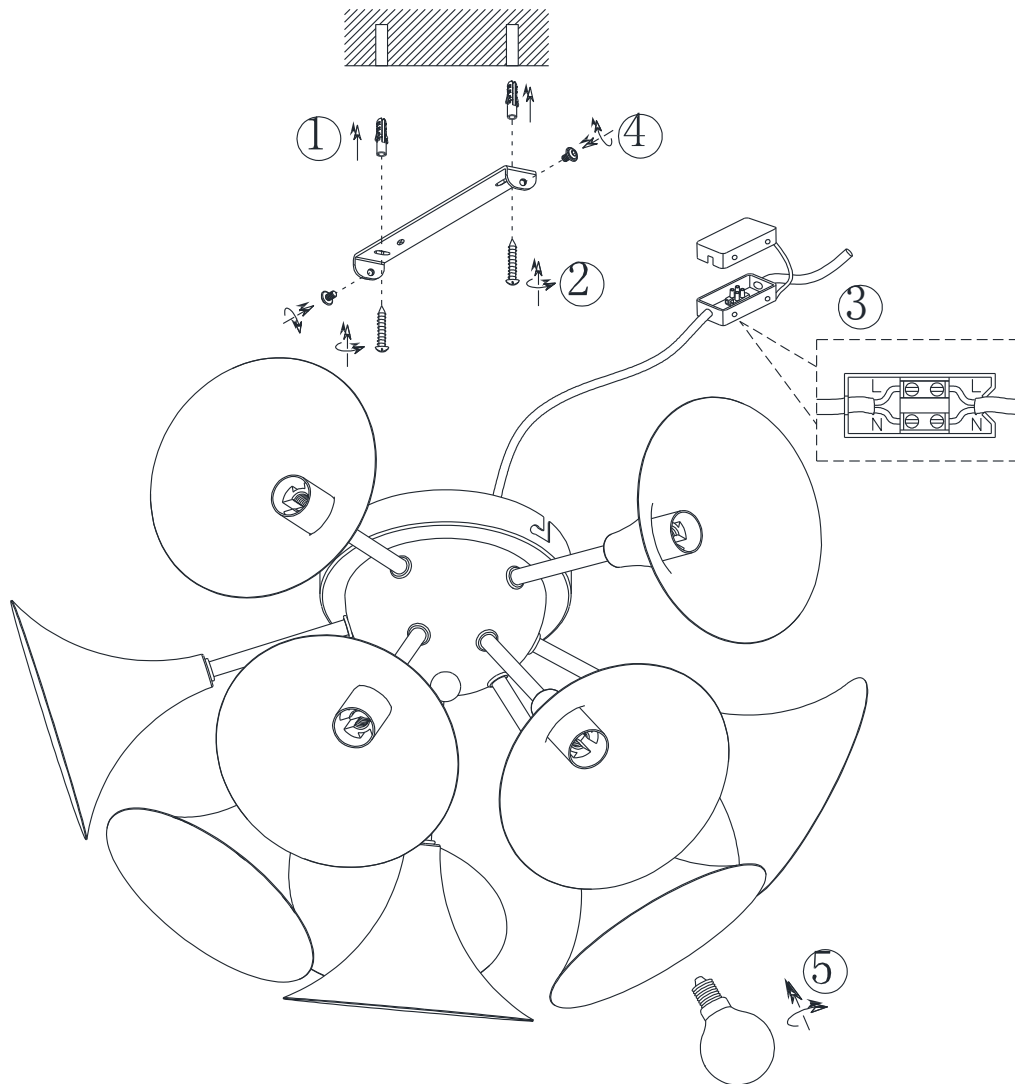

230V~50Hz
10 x E14 / max.28W

IP 20