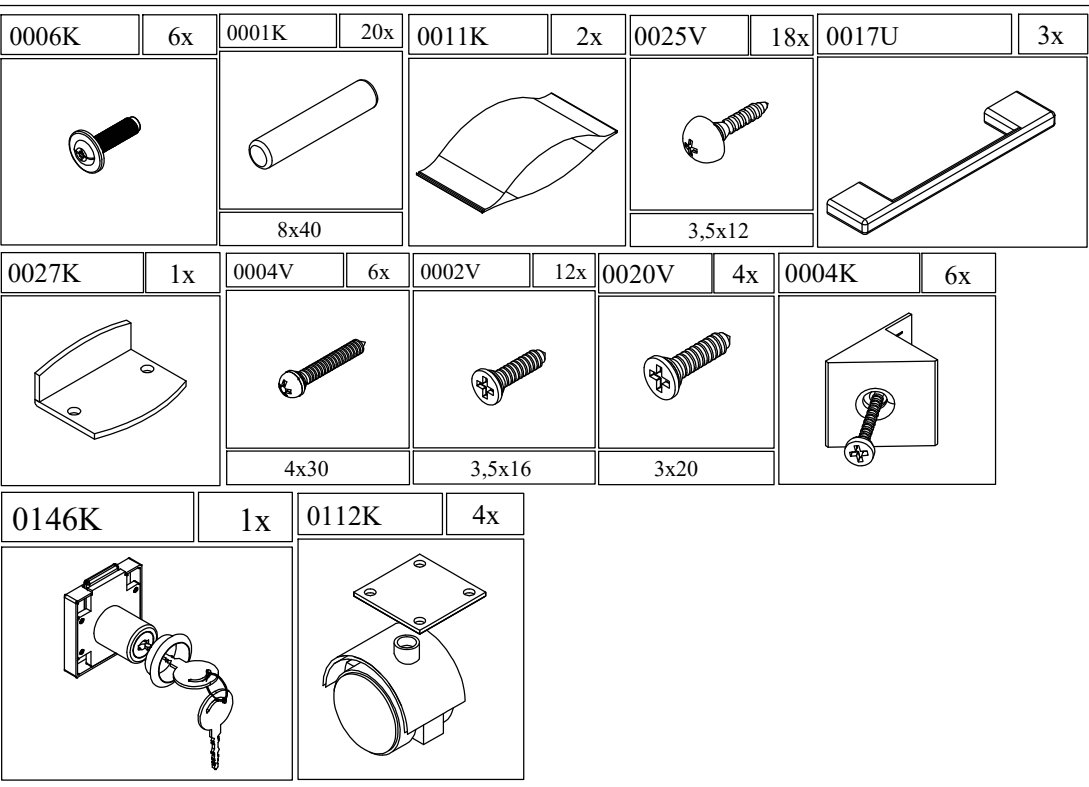

Asko-68

0004K	6x	0146K	1x	0020V	4x
3x20					