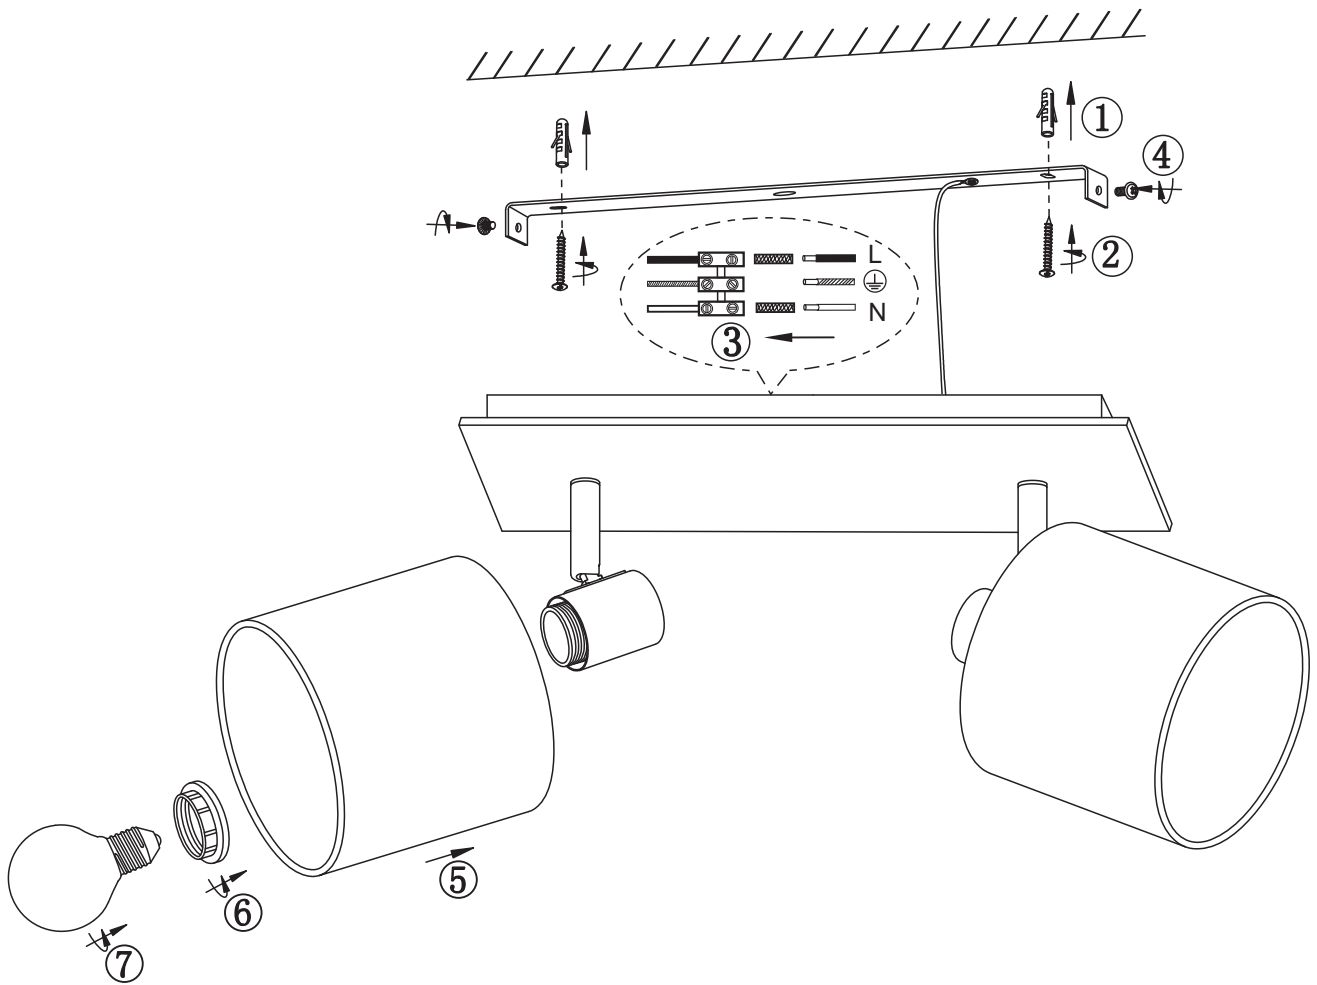

**(UK) ПОПЕРЕДЖЕННЯ!**

Перед розбиранням, будь ласка, уважно прочитайте інструкції з техніки безпеки!

230V~50Hz, 2xE14 max.28W

reality-leuchten.de/  
R81332030