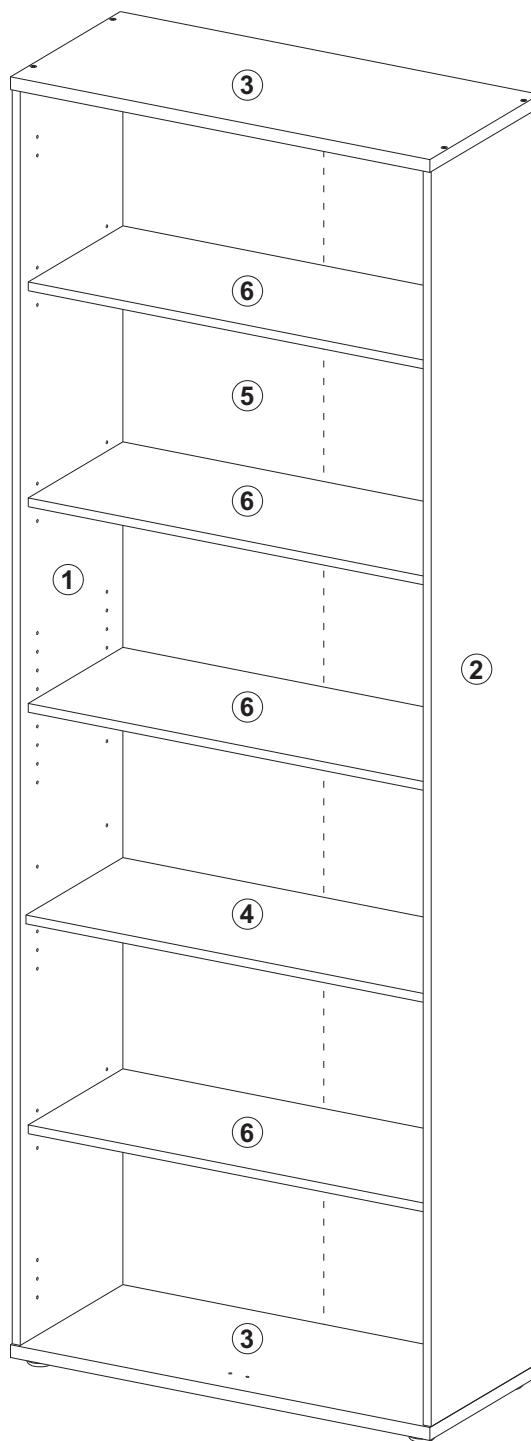

إرشادات التركيب

Monteringsvejledning
Instruções de montagem
Monteringsanvisning

Beschläge / fittings / Ferrures pour meubles / Herrajes / Guarnizioni / Железные оправы для мебели / Okucia / Kování / Kovanie / Vasalások / обков / Parçaları / okovje / Hang- en sluitwerk / helat / Obloge / armături, balamale / Beslag / بعض التركيبات / Beslag / Guarnições / Beslag

MANHATTAN 6
Art.-Nr. 3013-006

Teile / article / Pièces / Piezas / Pezzi / части / Części / Díly / Diely / Alkatrészek / части / parçalar / dele / Onderdelen / osat / Dijelovi
 piese / Deler / والتجهيزات / Delei / Peças / Delar

A

B

C

D

- 4 x GL25
- 2,7x20 8 x SR2
- 3,5x20 6 x SP3
- 6 x ZB4

E

4x