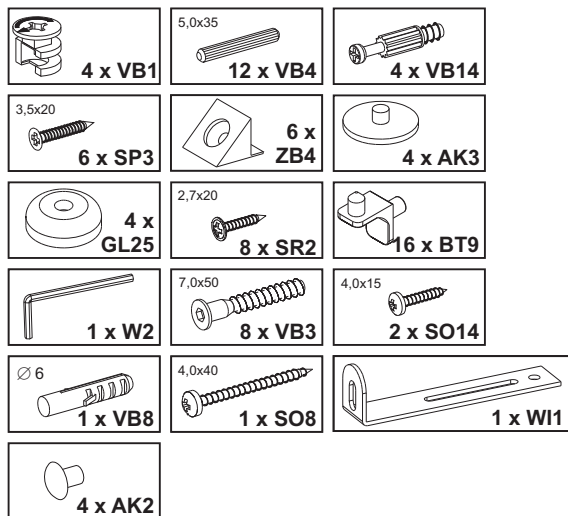

Montageanleitung
Assembly instruction
Instructions de montage
Instrucciones de montaje
Istruzioni per il montaggio
Руководство по монтажу
Instrukcja montażu
Montážní návod
Návod na montáž
Szerelési utasítás
Инструкция за монтаж
Kurulum Talimatları
Navodilo za montažo
Montagehandleiding
A s e n n u s o h j e
Upute o montaži
Instrucțiuni de montaj
Monteringsveiledning

إرشادات التركيب

Monteringsvejledning
Instruções de montagem
Monteringsanvisning

Beschläge / fittings / Ferrures pour meubles / Herrajes / Guarnizioni / Железные оправы для мебели / Okucia / Kování / Kovanie / Vasalások / обков / Parçaları / okovje / Hang- en sluitwerk / helat / Obloge / armături, balamale / Beslag / بعض التركيبات / Beslag / Guarnições / Beslag

MANHATTAN 6
Art.-Nr. 3013-006

Teile / article / Pièces / Piezas / Pezzi / части / Części / Díly / Diely / Alkatrészek / части / parçalar / dele / Onderdelen / osat / Dijelovi
 piese / Deler / والتجهيزات / Delei / Peças / Delar

A

B

C

D

- 4 x GL25
- 2,7x20 8 x SR2
- 3,5x20 6 x SP3
- 6 x ZB4

E

4x