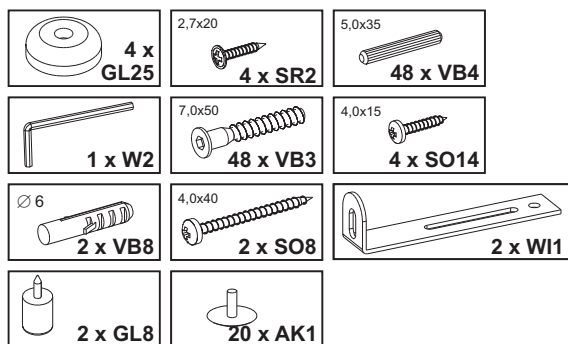

**Montageanleitung**  
**Assembly instruction**  
**Instructions de montage**  
**Instrucciones de montaje**  
**Istruzioni per il montaggio**  
**Руководство по монтажу**  
**Instrukcja montażu**  
**Montážní návod**  
**Návod na montáž**  
**Szerelési utasítás**  
**Инструкция за монтаж**  
**Kurulum Talimatları**  
**Navodilo za montažo**  
**Montagehandleiding**  
**A s e n n u s o h j e**  
**Upute o montaži**  
**Instrucțiuni de montaj**  
**Monteringsveiledning**

إرشادات التركيب

**Monteringsvejledning**  
**Instruções de montagem**  
**Monteringsanvisning**

Beschläge / fittings / Ferrures pour meubles / Herrajes / Guarnizioni / Железные оправы для мебели / Okucia / Kování / Kovanie / Vasalások / обков / Parçaları / okovje / Hang- en sluitwerk / helat / Obloge / armături, balamale / Beslag / بعض التركيبات / Beslag / Guarnições / Beslag