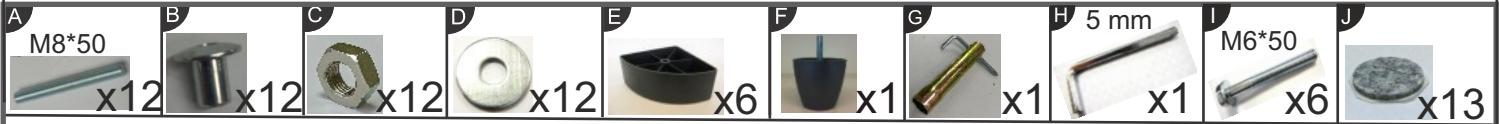

hardware bag/sachet matériel/zubehörbeutel/sachetti materiale/bolsa de materiales/worek materiałowy

pre-assembled/ pre assemble/ vormontiert/ premontato/ wstepnie/ zamontowane