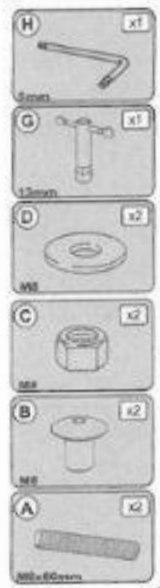

20 MIN

2 X

- (D) AUFBAUANLEITUNG
- (NL) HANDLEIDING VOOR DE MONTAGE
- (TR) MONTAJ TALIMATI
- (RO) INSTRUCTIUNI DE ASAMBLARE
- (F) INSTRUCTION D'ASSEMBLAGE
- (CZ) POKYNY K MONTÁŽI
- (BG) ИНСТРУКЦИИ ЗА МОНТАЖ
- (HR) UPUTSTVA ZA MONTAŽU

- (GB) ASSEMBLY INSTRUCTIONS
- (PL) INSTRUKCJA MONTAŻU
- (RU) Инструкция по монтажу
- (I) PROCEDURA DI ASSEMBLAGGIO
- (SK) POKYNY K MONTÁŽI
- (HU) ÖSSZESZERELÉSI ÚTMUTATÓ
- (SLO) NAVODILA ZA MONTAŽO
- (S) MONTERINGSANVISNING
- (LT) DIEGIMO INSTRUKCIJOS
- (E) INSTRUCCIONES DE MONTAJE

MODEL

VERONA

2/7

1

2

PENSEZ AU TRI! ENSEMBLE REDUONS L'IMPACT ENVIRONNEMENTAL DES EMBALLAGES

ÉLÉMENTS BOIS PLASTIQUE A JETER

ÉLÉMENTS METAL CARTON PAPIER A RECYCLER

CONSIGNE POUVANT VARIER LOCALEMENT > WWW.CONSIGNESEDETRI.FR