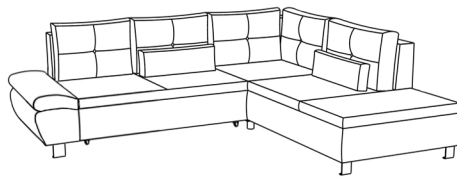

MADEIRA

PROGRAM 2

 A - 1 St.	 B - 1 St.	 C - 1 St.	 BLACK CZARNY H:80 E- 3 St.	 CHROME CHROM H:80 F- 5 St.	 H:80 G- 3 St.
 H:50 H- 4 St.	 8 x 40 I- 6 St.	 4,2 x 70 J- 8 St.	 K- 2 St.		

MADEIRA

PROGRAM 2

A- 1 St.

B- 1 St.

C- 1 St.

BLACK
CZARNY
H:80
E- 3 St.

CHROME
CHROM
H:80
F- 5 St.

H:80
G- 3 St.

H:50
H- 4 St.

8 x 40
I- 6 St.

4,2 x 70
J- 8 St.