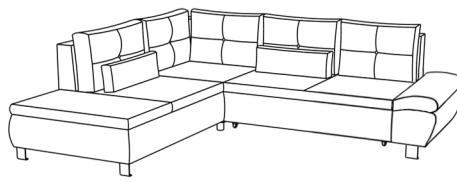

MADEIRA

PROGRAM 2

 A - 1 St.	 B - 1 St.	 C - 1 St.	 BLACK CZARNY H:80 E- 3 St.	 CHROME CHROM H:80 F- 5 St.	 H:80 G- 3 St.
 H:50 H- 4 St.	 8 x 40 I- 6 St.	 4,2 x 70 J- 8 St.	 K- 2 St.		

MADEIRA

PROGRAM 2

A- 1 St.

B- 1 St.

C- 1 St.

BLACK
CZARNY
H:80
E- 3 St.

CHROME
CHROM
H:80
F- 5 St.

H:80
G- 3 St.

H:50
H- 4 St.

8 x 40
I- 6 St.

4,2 x 70
J- 8 St.