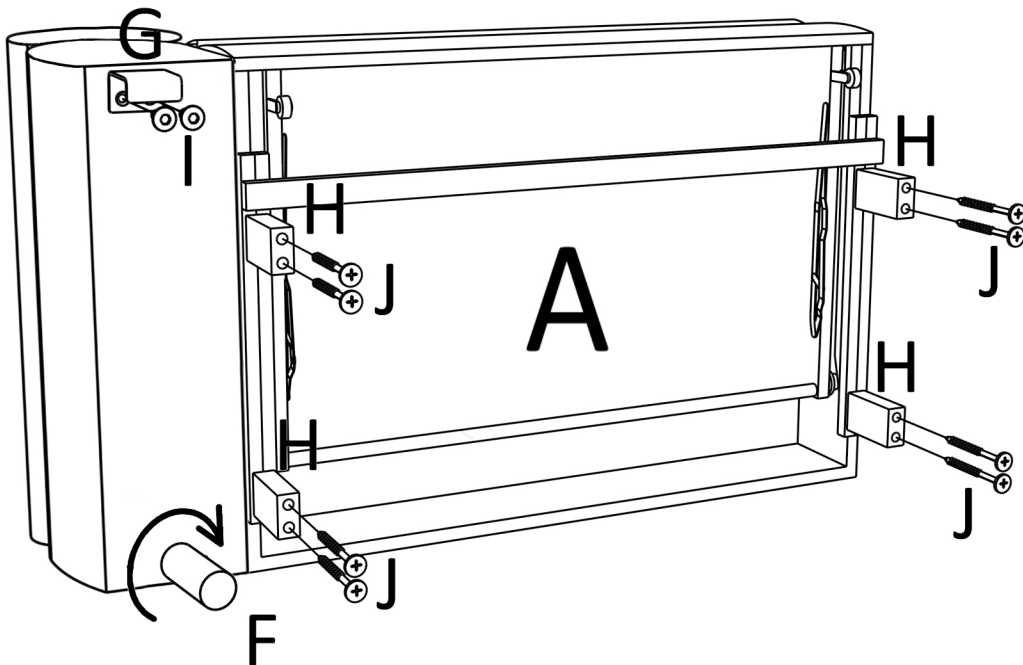

MADEIRA

PROGRAM 2

 A - 1 St.	 B - 1 St.	 C - 1 St.	 BLACK CZARNY H:80 E- 3 St.	 CHROME CHROM H:80 F- 5 St.	 H:80 G- 3 St.
 H:50 H- 4 St.	 8 x 40 I- 6 St.	 4,2 x 70 J- 8 St.	 K- 2 St.		

MADEIRA

PROGRAM 2

A- 1 St.

B- 1 St.

C- 1 St.

BLACK
CZARNY
H:80
E- 3 St.

CHROME
CHROM
H:80
F- 5 St.

H:80
G- 3 St.

H:50
H- 4 St.

8 x 40
I- 6 St.

4,2 x 70
J- 8 St.