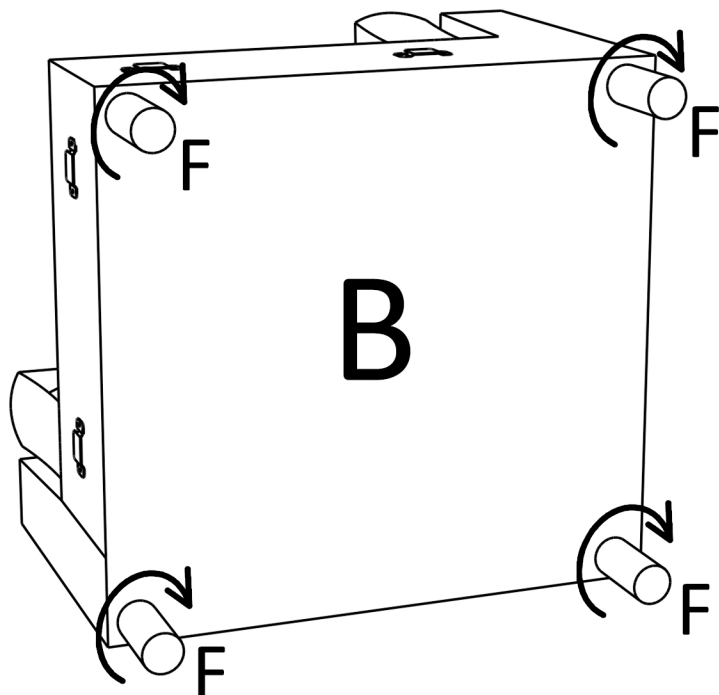

MADEIRA

PROGRAM 2

 A - 1 St.	 B - 1 St.	 C - 1 St.	 BLACK CZARNY H:80 E- 3 St.	 CHROME CHROM H:80 F- 5 St.	 H:80 G- 3 St.
 H:50 H- 4 St.	 8 x 40 I- 6 St.	 4,2 x 70 J- 8 St.	 K- 2 St.		

MADEIRA

PROGRAM 2

A- 1 St.

B- 1 St.

C- 1 St.

BLACK
CZARNY
H:80
E- 3 St.

CHROME
CHROM
H:80
F- 5 St.

H:80
G- 3 St.

H:50
H- 4 St.

8 x 40
I- 6 St.

4,2 x 70
J- 8 St.