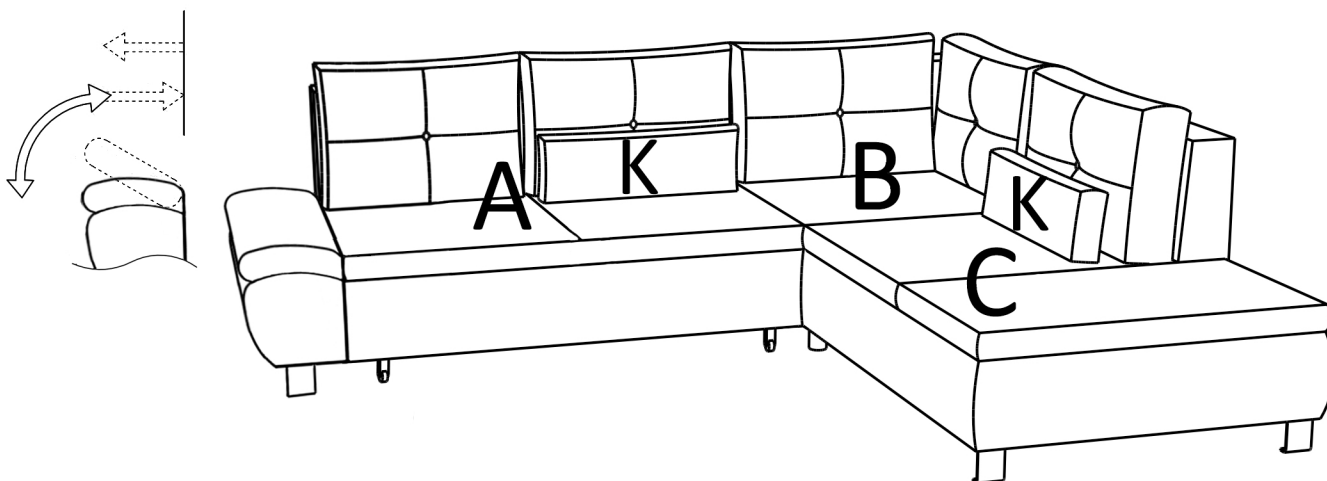

MADEIRA

PROGRAM 2

 A - 1 St.	 B - 1 St.	 C - 1 St.	 BLACK CZARNY H:80 E- 3 St.	 CHROME CHROM H:80 F- 5 St.	 H:80 G- 3 St.
 H:50 H- 4 St.	 8 x 40 I- 6 St.	 4,2 x 70 J- 8 St.	 K- 2 St.		

MADEIRA

PROGRAM 2

A- 1 St.

B- 1 St.

C- 1 St.

BLACK
CZARNY
H:80
E- 3 St.

CHROME
CHROM
H:80
F- 5 St.

H:80
G- 3 St.

H:50
H- 4 St.

8 x 40
I- 6 St.

4,2 x 70
J- 8 St.