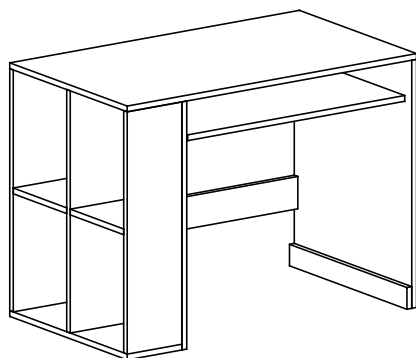

system  
**KOMI**

**KM 16**

3/3

Lp	WYMIARY	szt
51	73,8 x 15	1
52	73,8 x 9	2
53	68,2 x 55	1
54	68,2 x 55	1
55	66,6 x 18	1
56	66,6 x 18	1
57	66,6 x 18	1
58	55 x 18	1
59	25 x 16,4	2
60	71,2 x 45	1
61	95,2 x 55	1

Lp	WYMIARY	szt
29	165 x 32,2	1
30	165 x 32,2	1
31	68,8 x 30,6	1
32	68,8 x 30,6	1
33	52,4 x 30,6	1
34	68,8 x 30,6	1
35	101,2 x 30,6	1
36	49,8 x 29,5	2
37	60,9 x 16,1	1
38	30 x 12	1
39	30 x 12	1
40	53 x 10	1
41	54,2 x 30,5	3
42	60,9 x 25,7	2
43	30 x 18	2
44	30 x 18	2
45	53 x 16	2
46	61 x 71,6	1
47	51,4 x 71,6	1
48	52 x 71,6	1
49	103 x 16,4	1
50	51,8 x 51,8	1
63	3 x 4	3