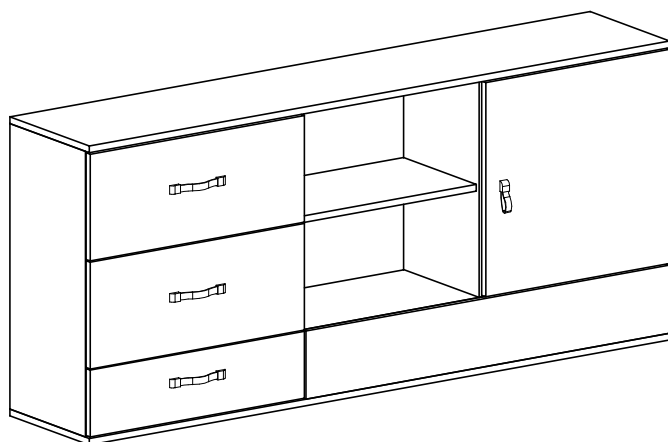

system  
**KOMI**

**KM 16**

3/3

Lp	WYMIARY	szt
51	73,8 x 15	1
52	73,8 x 9	2
53	68,2 x 55	1
54	68,2 x 55	1
55	66,6 x 18	1
56	66,6 x 18	1
57	66,6 x 18	1
58	55 x 18	1
59	25 x 16,4	2
60	71,2 x 45	1
61	95,2 x 55	1

Lp	WYMIARY	szt
29	165 x 32,2	1
30	165 x 32,2	1
31	68,8 x 30,6	1
32	68,8 x 30,6	1
33	52,4 x 30,6	1
34	68,8 x 30,6	1
35	101,2 x 30,6	1
36	49,8 x 29,5	2
37	60,9 x 16,1	1
38	30 x 12	1
39	30 x 12	1
40	53 x 10	1
41	54,2 x 30,5	3
42	60,9 x 25,7	2
43	30 x 18	2
44	30 x 18	2
45	53 x 16	2
46	61 x 71,6	1
47	51,4 x 71,6	1
48	52 x 71,6	1
49	103 x 16,4	1
50	51,8 x 51,8	1
63	3 x 4	3